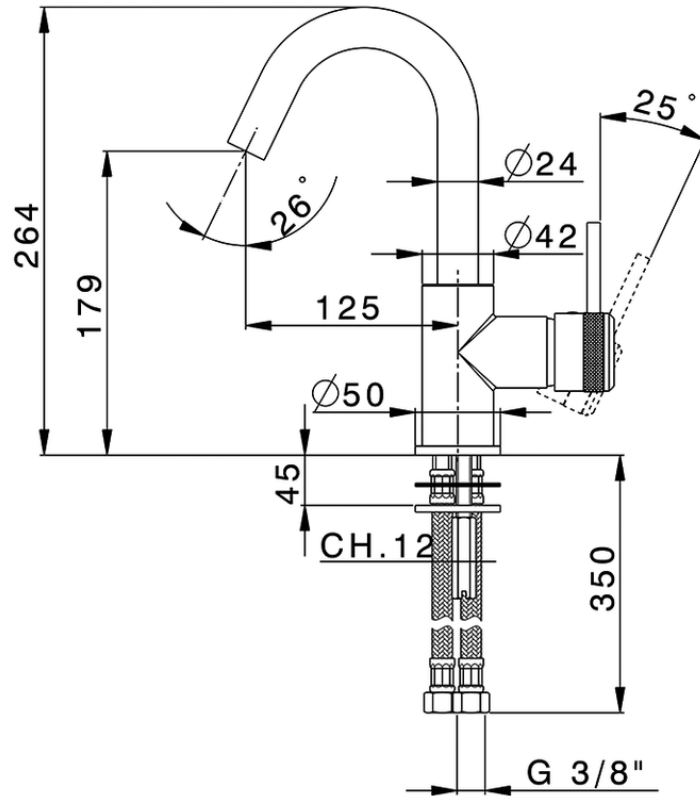

Miscelatore monocomando lavabo EnergySave CHRONOS_CR000485

CR000485

<https://huberitalia.com/miscelatore-monocomando-lavabo-energysave-chronos-cr000485>

2024-11-23