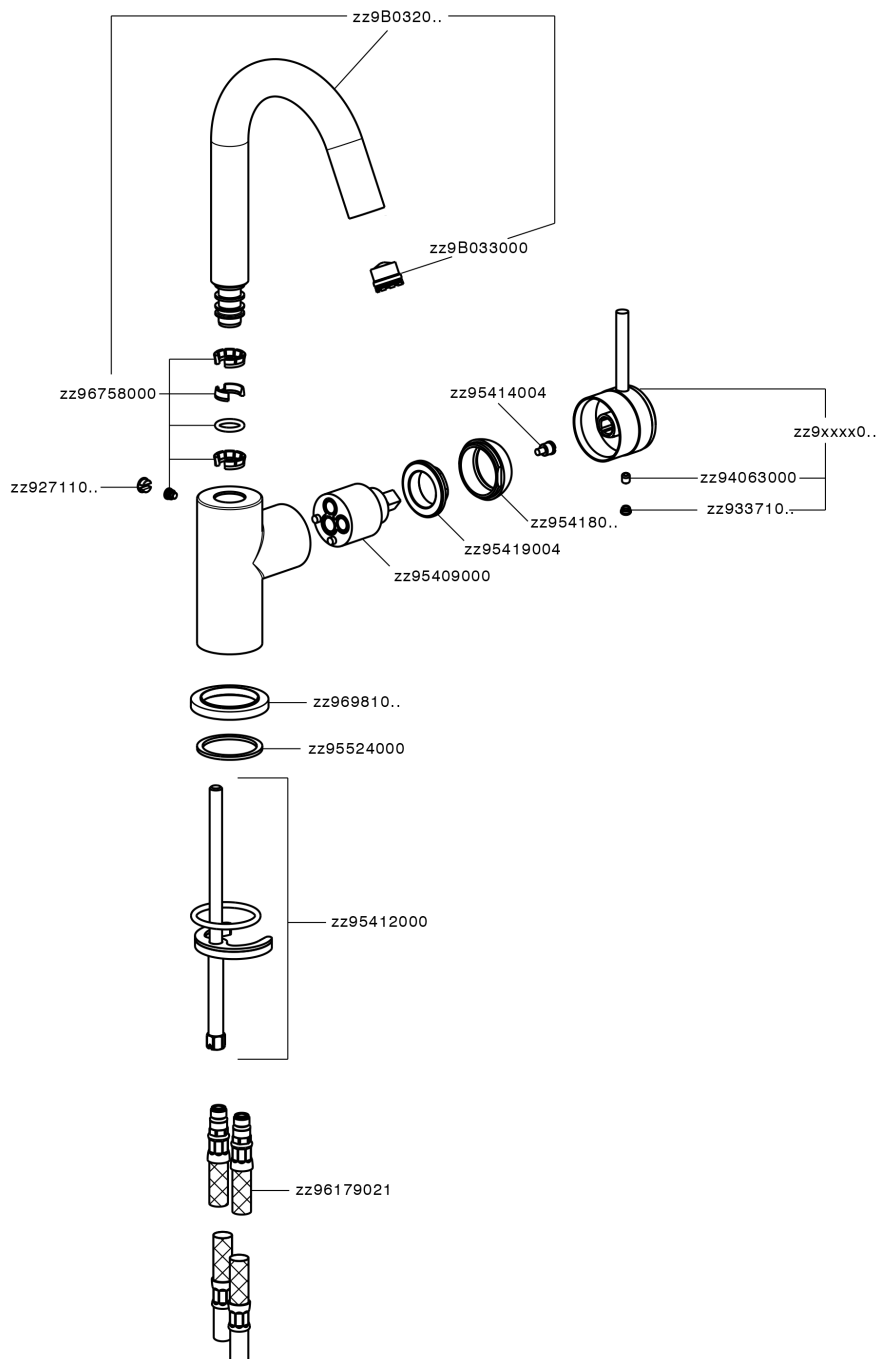

Miscelatore monocomando lavabo EnergySave CHRONOS_CR000485

CR000485

<https://huberitalia.com/miscelatore-monocomando-lavabo-energysave-chronos-cr000485>

2024-11-21