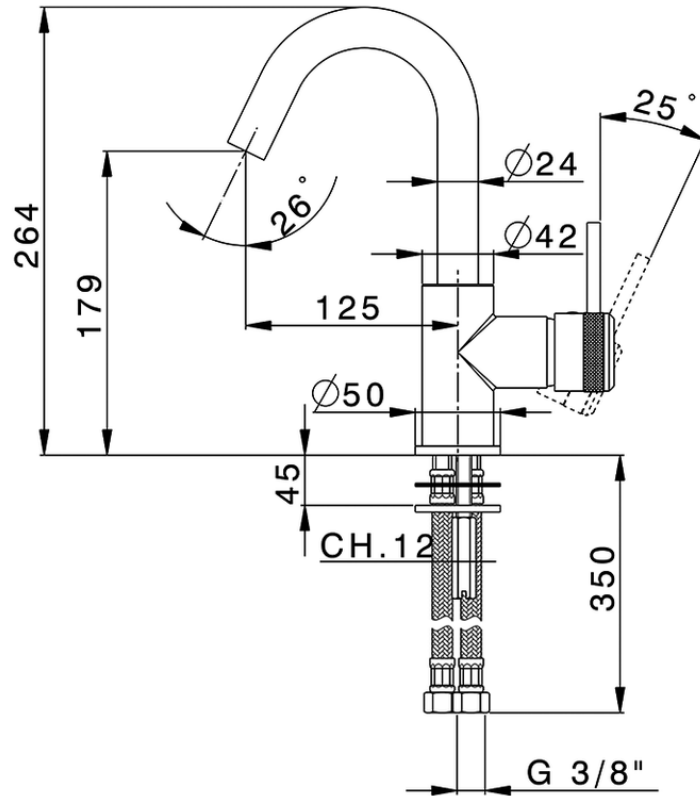

Miscelatore monocomando lavabo EnergySave CHRONOS\_CR000485

CR000485

<https://huberitalia.com/miscelatore-monocomando-lavabo-energysave-chronos-cr000485>

2024-11-21