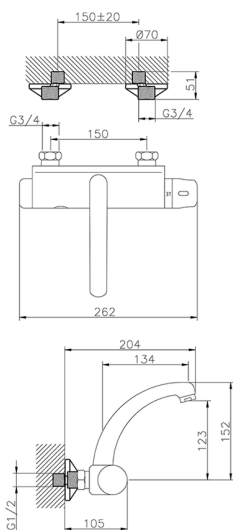

Miscelatore termostatico lavello a parete elett. CLINIC&TECHNICAL_401.23H.

MODELLO **401.23H.**

Miscelatore termostatico lavello a parete elett.

FINITURE DISPONIBILI

CARATTERISTICHE

Ricambio Cartuccia **24.02AB.PL**

Cartuccia Termostatica Plus 12x32

Termostatico

Il Termostatico Huber è il tuo personale gestore dell'acqua che ti aiuta a gestire e controllare acqua ed energia senza sprechi.

2024-12-22