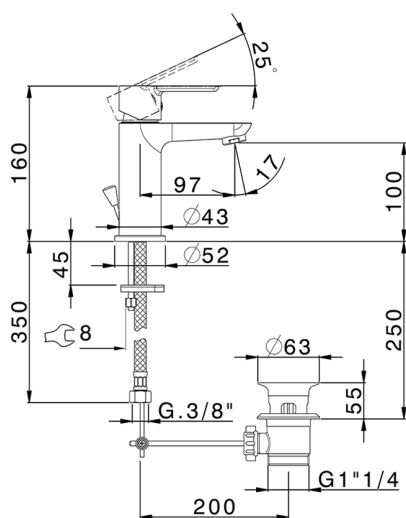

Miscelatore monocomando lavabo ZARA_ZR000514

MODELLO **ZR000514**

Miscelatore monocomando lavabo, con scarico automatico 1"1/4, flex inox G.3/8"

FINITURE DISPONIBILI

21 21 Cromo

CARATTERISTICHE

Ricambio Cartuccia **ZZ99750000**

Cartuccia Monocomando 35 mm

2024-12-21