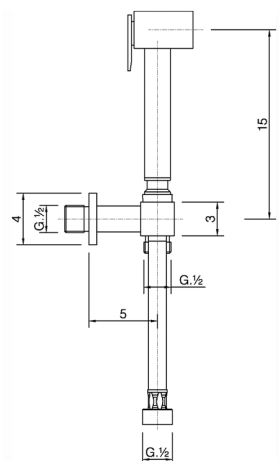

Set doccetta igienica completo IDROSCOPINI_EG007900

MODELLO **EG007900**

Set doccetta igienica completo, supporto murale con rubinetto da 1/2", doccetta igienica, flex Ottone 120 cm

FINITURE DISPONIBILI

CARATTERISTICHE

Doccetta igienica

Doccetta Igienica

Doccetta igienica multiforo, per la cura dell'igiene personale.

2024-12-04