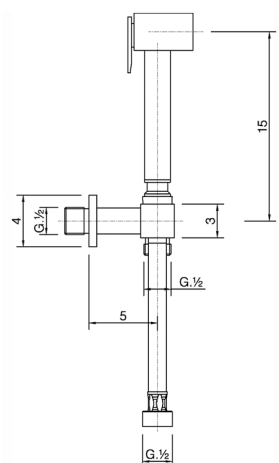

Set doccetta igienica completo IDROSCOPINI_EG007900

MODELLO **EG007900**

Set doccetta igienica completo, supporto murale con rubinetto da 1/2", doccetta igienica, flex Ottone 120 cm

FINITURE DISPONIBILI

CARATTERISTICHE

Doccetta igienica

Doccetta Igienica

Doccetta igienica multiforo, per la cura dell'igiene personale.

2025-01-31