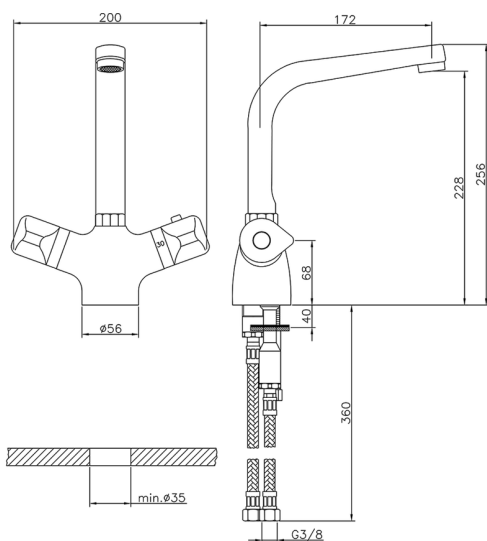

Miscelatore termostatico lavello KITCHEN_CLT65010

MODELLO **CLT65010**

Miscelatore termostatico lavello, senza scarico, bocca girevole, flex inox G.3/8"

FINITURE DISPONIBILI

21 21 Cromo

CARATTERISTICHE

Ricambio Cartuccia **24.04A.PP**

Cartuccia Termostatica Plus P 8X20

Termostatico

Il Termostatico Huber è il tuo personale gestore dell'acqua che ti aiuta a gestire e controllare acqua ed energia senza sprechi.

2025-01-21