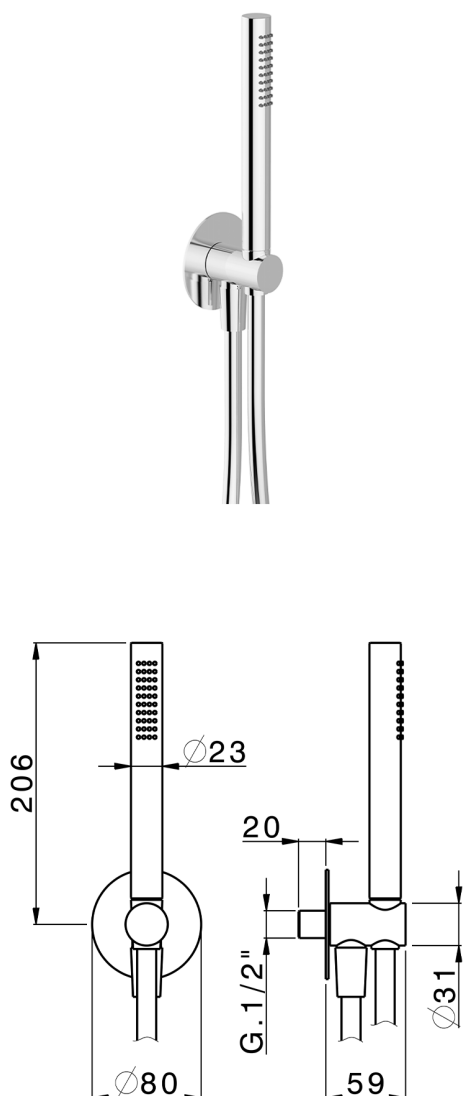

Completo doccia con presa acqua PUSH&SHOWER_SS0G5100

MODELLO **SS0G5100**

Completo doccia con presa acqua, supporto doccetta murale, doccetta monogetto D.23 mm in Ottone, rosone tondo Ø80 mm, flessibile liscio SUPREME 150 cm

FINITURE DISPONIBILI

-  **21** 21 Cromo
-  **24** 24 Oro
-  **26** 26 Vecchio Rame
-  **2B** 2B Nichel Lucido
-  **2F** 2F Nichel Spazzolato
-  **2W** 2W Oro Spazzolato
-  **3W** 3W Brushed Black Titanium
-  **5G** 5G Oro Rosa
-  **40** 40 Nero Opaco