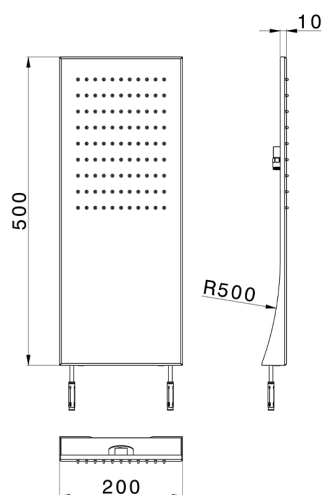

Soffione a parete ZEN_ZS122080

MODELLO **ZS122080**

Soffione a parete, funzione pioggia, acciaio inox AISI 304

FINITURE DISPONIBILI

- **40** 40 Nero Opaco
- **4Q** 4Q Bianco Opaco
- **D1** D1 Inox Spazzolato
- **D2** D2 Inox Lucido

CARATTERISTICHE

2024-12-25