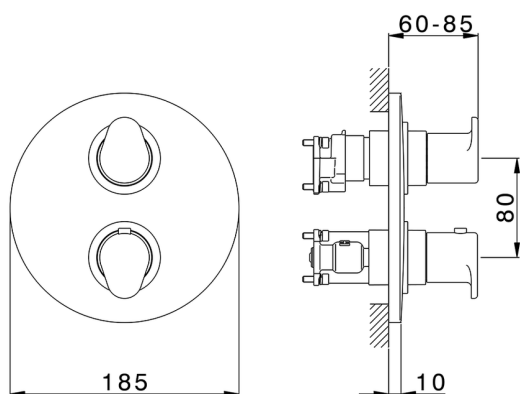

Completo Termostatico per One-Box ONE BOX_H30BT030

MODELLO **H30BT030**

Completo Termostatico per One-Box, con devia stop 1-2-3 uscite, profondità minima di installazione 67 mm, senza parte incasso, per art. ZB00B030-ZB00B031

FINITURE DISPONIBILI

-  **21** 21 Cromo
-  **2F** 2F Nichel Spazzolato
-  **40** 40 Nero Opaco

CARATTERISTICHE

Ricambio Cartuccia **24.04A.PP**
Cartuccia Termostatica Plus P 8X20
 Installazione **Incasso**
 Parti Incasso necessarie **ZB00B031**
ZB00B030