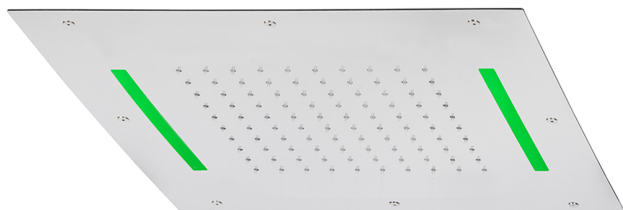

Soffione a soffitto con cromoterapia 500x500 mm ZEN_ZS1C0075

MODELLO **ZS1C0075**

Soffione a soffitto con cromoterapia 500x500 mm, funzioni pioggia, cromoterapia, con comando ad incasso incluso, acciaio inox AISI 304

FINITURE DISPONIBILI

-  **40** 40 Nero Opaco
-  **4Q** 4Q Bianco Opaco
-  **5G** 5G Oro Rosa
-  **D1** D1 Inox Spazzolato
-  **D2** D2 Inox Lucido

CARATTERISTICHE

2024-10-22