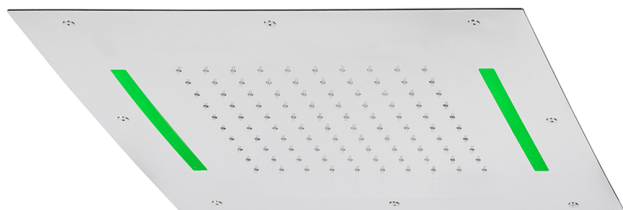

Soffione a soffitto con cromoterapia 500x500 mm ZEN_ZS1C0075

MODELLO **ZS1C0075**

Soffione a soffitto con cromoterapia 500x500 mm, funzioni pioggia, cromoterapia, con comando ad incasso incluso, acciaio inox AISI 304

FINITURE DISPONIBILI

40 40 Nero Opaco

4Q 4Q Bianco Opaco

5G 5G Oro Rosa

D1 D1 Inox Spazzolato

D2 D2 Inox Lucido

CARATTERISTICHE

2024-10-22