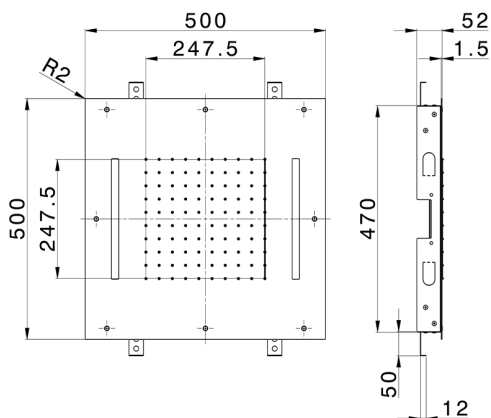

Soffione a soffitto con cromoterapia 500x500 mm ZEN_ZS1C0075

MODELLO **ZS1C0075**

Soffione a soffitto con cromoterapia 500x500 mm, funzioni pioggia, cromoterapia, con comando ad incasso incluso, acciaio inox AISI 304

FINITURE DISPONIBILI

40 40 Nero Opaco

4Q 4Q Bianco Opaco

5G 5G Oro Rosa

D1 D1 Inox Spazzolato

D2 D2 Inox Lucido

CARATTERISTICHE

2024-10-22