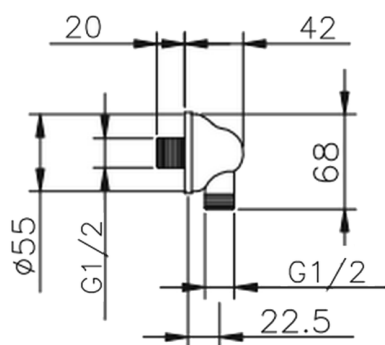

Presa d'acqua SHOWER_67.02H.

MODELLO **67.02H.**

Presa d'acqua

FINITURE DISPONIBILI

AG AG Oro Antico

BA BA Vecchio Bronzo

CR CR Cromo

CARATTERISTICHE