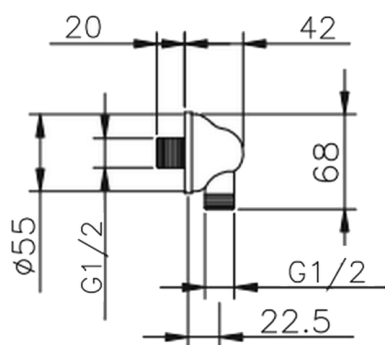

## Presa d'acqua SHOWER\_67.02H.

MODELLO **67.02H.**

Preso d'acqua

FINITURE DISPONIBILI

**AG** AG Oro Antico

**BA** BA Vecchio Bronzo

**CR** CR Cromo

CARATTERISTICHE