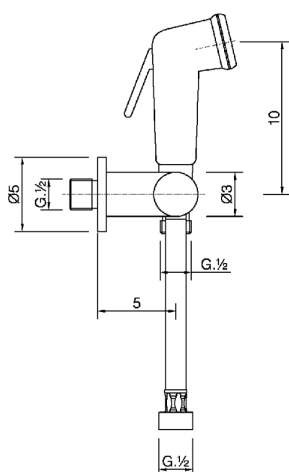

Set doccetta igienica completo IDROSCOPINI_BC007900

MODELLO **BC007900**

Set doccetta igienica completo, supporto murale con rubinetto da 1/2", doccetta igienica, flex Ottone 120 cm

FINITURE DISPONIBILI

CARATTERISTICHE

Doccetta igienica

Doccetta Igienica

Doccetta igienica multiforo, per la cura dell'igiene personale.

2024-11-21