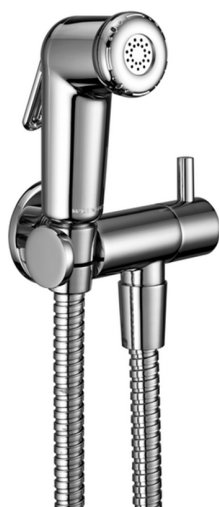

Set doccetta igienica completo IDROSCOPINI_BC007900

MODELLO **BC007900**

Set doccetta igienica completo, supporto murale con rubinetto da 1/2", doccetta igienica, flex Ottone 120 cm

FINITURE DISPONIBILI

CARATTERISTICHE

Doccetta igienica

Doccetta Igienica

Doccetta igienica multiforo, per la cura dell'igiene personale.

2024-11-21