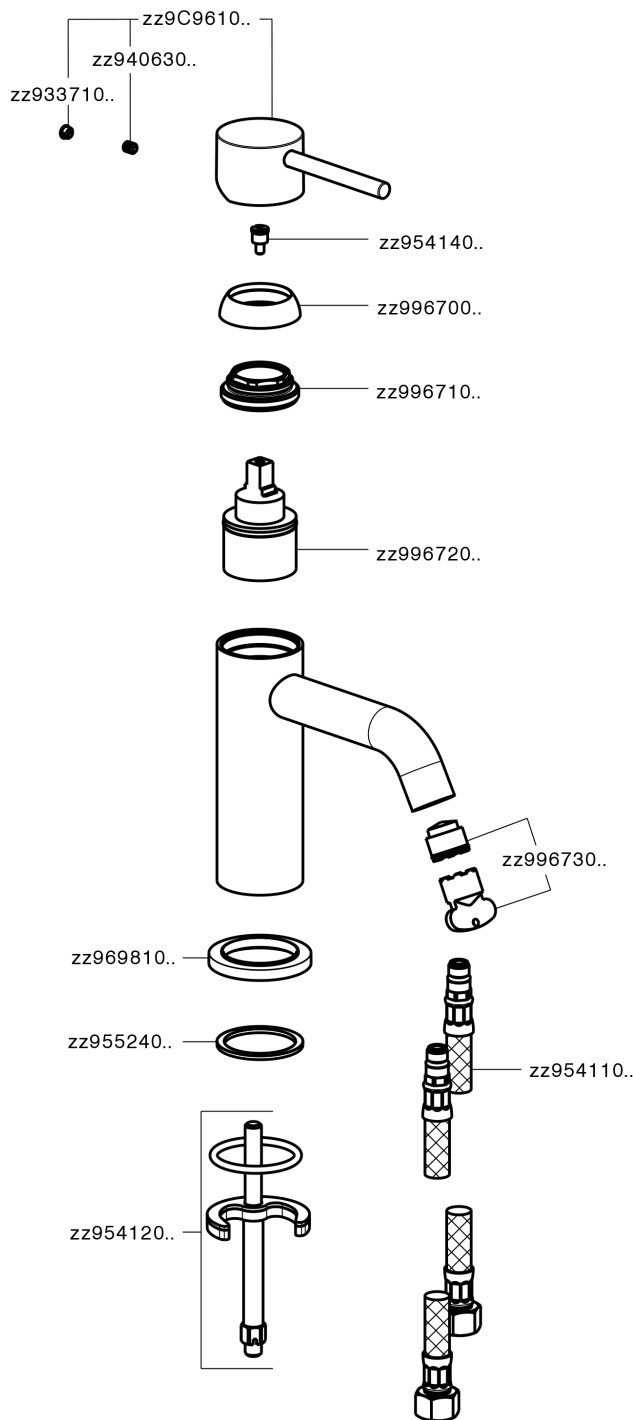

## Miscelatore monocomando lavabo K2\_K2000540

K2000540

<https://www.huberitalia.com/miscelatore-monocomando-lavabo-k2-k2000540>

2024-12-22