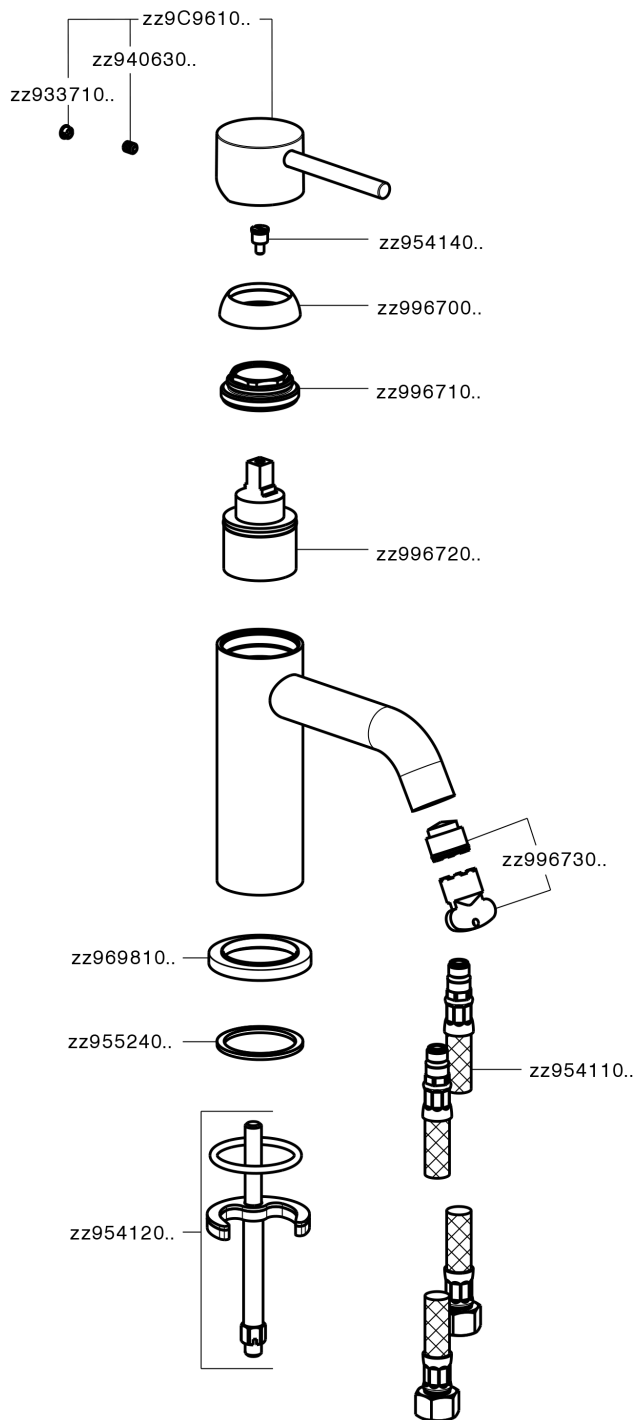

Miscelatore monocomando lavabo K2_K2000540

K2000540

<https://www.huberitalia.com/miscelatore-monocomando-lavabo-k2-k2000540>

2024-12-22