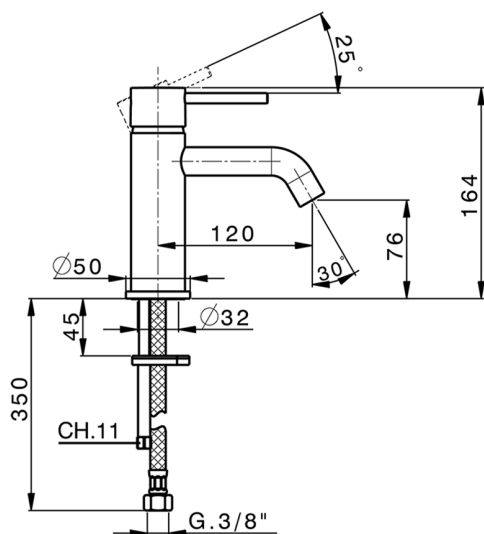

## Miscelatore monocomando lavabo K2\_K2000540

MODELLO **K2000540**

Miscelatore monocomando lavabo, senza scarico, flex inox G.3/8"

### CARATTERISTICHE

Ricambio Cartuccia **ZZ99672000**

**Cartuccia Monocomando 35 mm**