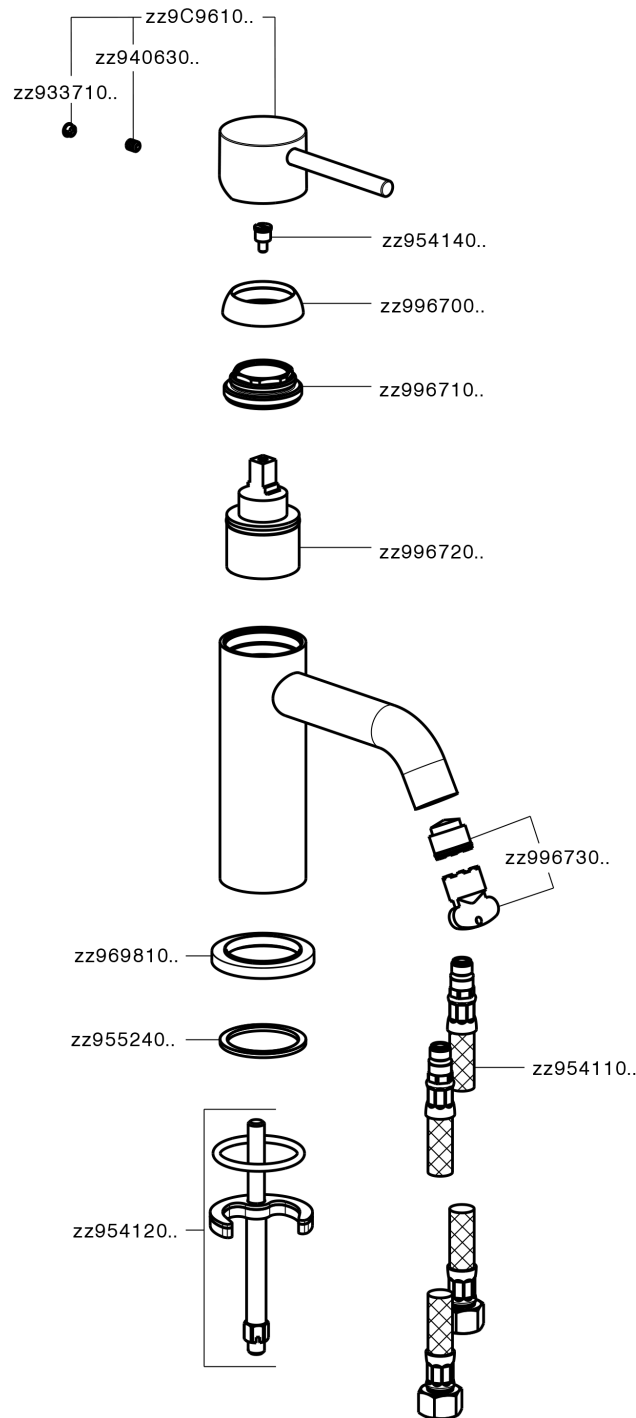

## Miscelatore monocomando lavabo K2\_K2000540

K2000540

<https://www.huberitalia.com/miscelatore-monocomando-lavabo-k2-k2000540>

2024-12-22