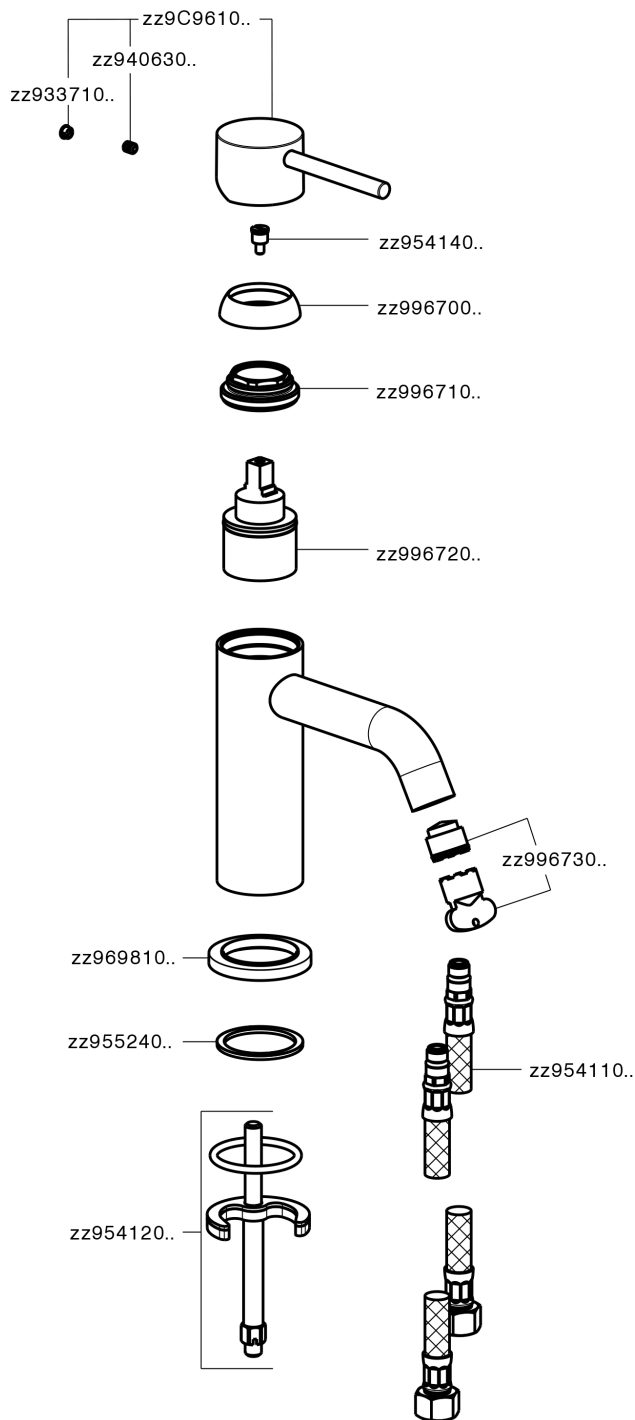

Miscelatore monocomando lavabo K2_K2000540

K2000540

<https://huberitalia.com/miscelatore-monocomando-lavabo-k2-k2000540>

2024-12-04