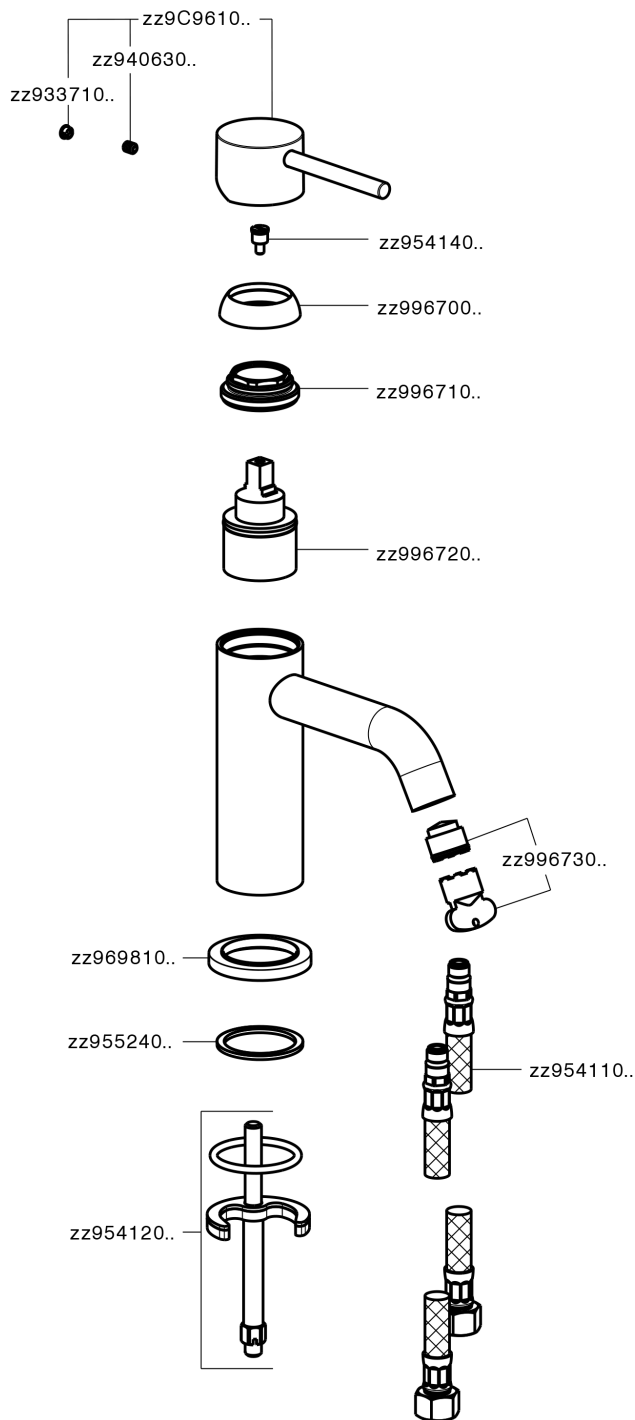

## Miscelatore monocomando lavabo K2\_K2000540

K2000540

<https://huberitalia.com/miscelatore-monocomando-lavabo-k2-k2000540>

2024-12-04