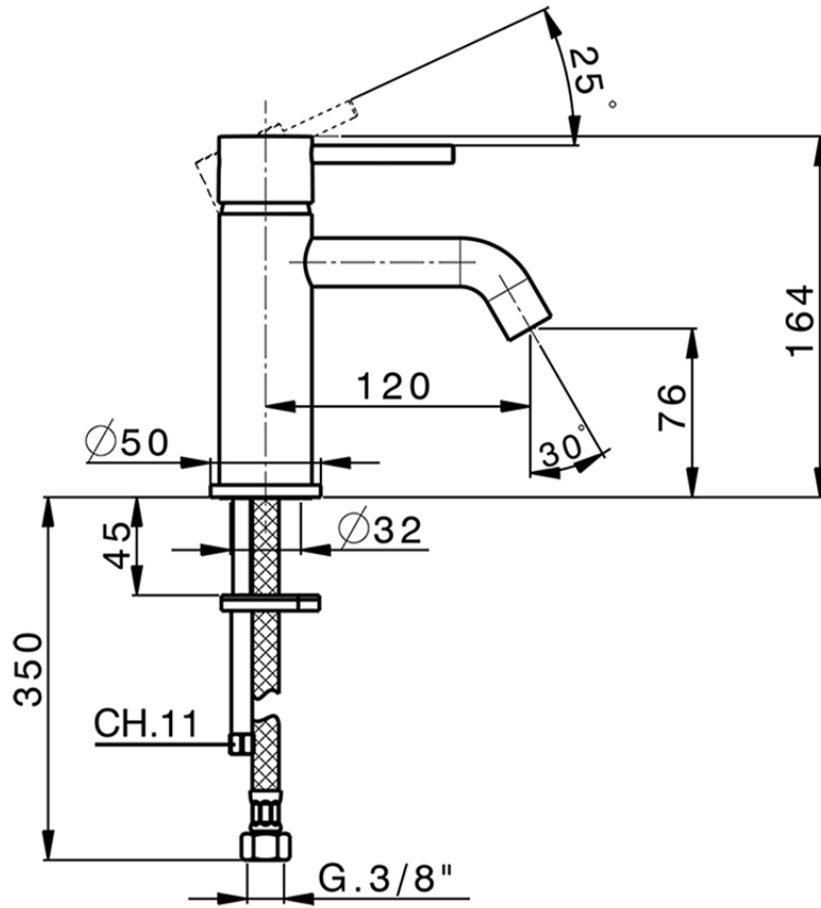

Miscelatore monocomando lavabo K2_K2000540

K2000540

<https://huberitalia.com/miscelatore-monocomando-lavabo-k2-k2000540>

2024-12-04