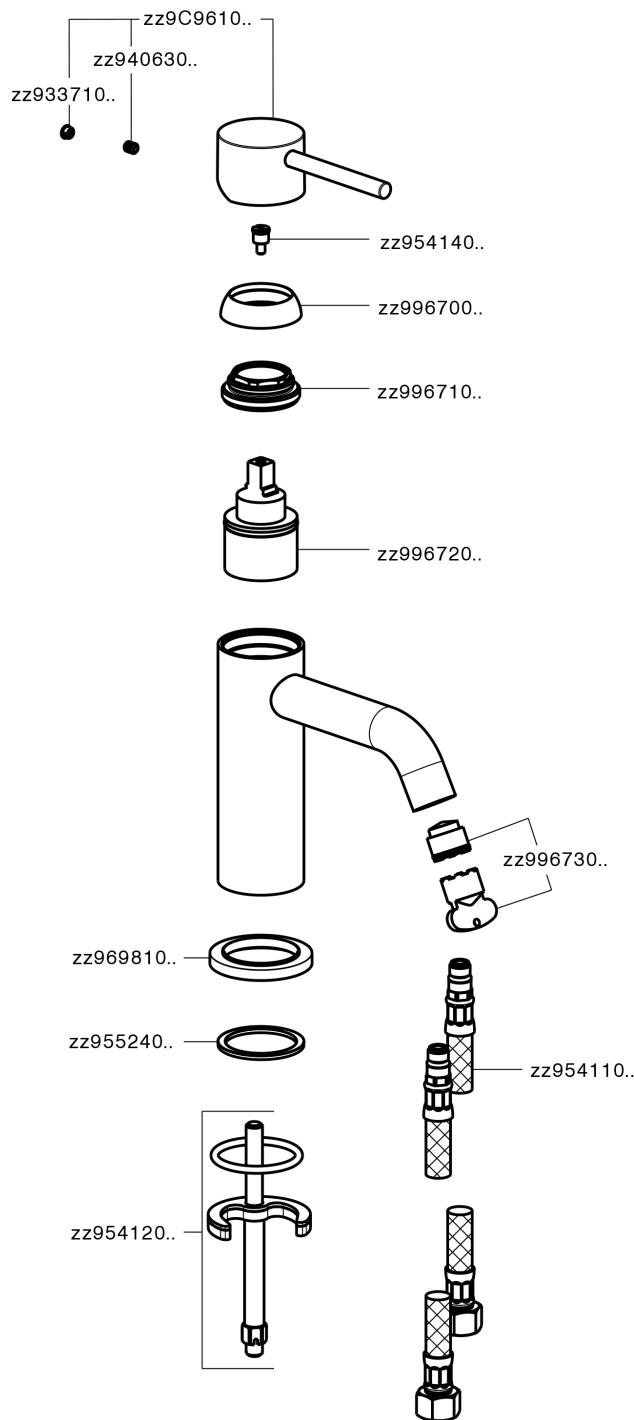

Miscelatore monocomando lavabo K2_K2000540

MODELLO **K2000540**

Miscelatore monocomando lavabo, senza scarico, flex inox G.3/8"

FINITURE DISPONIBILI

-  **21** 21 Cromo
-  **26** 26 Vecchio Rame
-  **2F** 2F Nichel Spazzolato
-  **2W** 2W Oro Spazzolato
-  **40** 40 Nero Opaco
-  **4Q** 4Q Bianco Opaco

CARATTERISTICHE

Ricambio Cartuccia **ZZ99672000**

Cartuccia Monocomando 35 mm

EcoStop

Con il Dispositivo EcoStop l'apertura dell'acqua avviene con un punto duro al 50% circa della portata. Un fermo a metà apertura, da vincere con una leggera forza solo e soltanto quando ci sia una reale necessità di richiesta d'acqua alla massima portata. Ciò permette di consumare fino al 50% in meno di acqua.

Miscelatore monocomando lavabo K2_K2000540

K2000540

<https://www.huberitalia.com/miscelatore-monocomando-lavabo-k2-k2000540>

2024-12-31