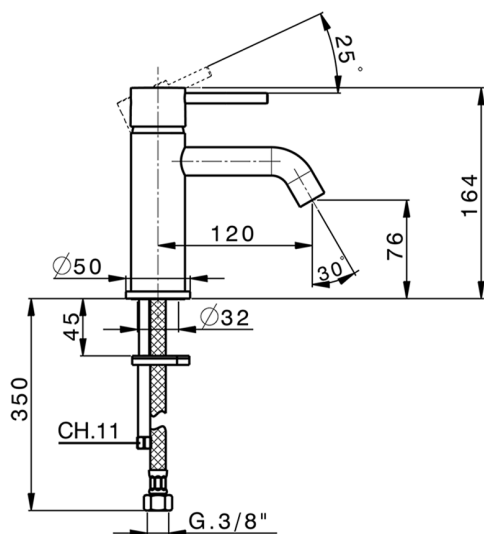

Miscelatore monocomando lavabo K2_K2000540

MODELLO **K2000540**

Miscelatore monocomando lavabo, senza scarico, flex inox G.3/8"

FINITURE DISPONIBILI

-  **21** 21 Cromo
-  **26** 26 Vecchio Rame
-  **2F** 2F Nichel Spazzolato
-  **2W** 2W Oro Spazzolato
-  **40** 40 Nero Opaco
-  **4Q** 4Q Bianco Opaco

CARATTERISTICHE

Ricambio Cartuccia **ZZ99672000**

Cartuccia Monocomando 35 mm

EcoStop

Con il Dispositivo EcoStop l'apertura dell'acqua avviene con un punto duro al 50% circa della portata. Un fermo a metà apertura, da vincere con una leggera forza solo e soltanto quando ci sia una reale necessità di richiesta d'acqua alla massima portata. Ciò permette di consumare fino al 50% in meno di acqua.