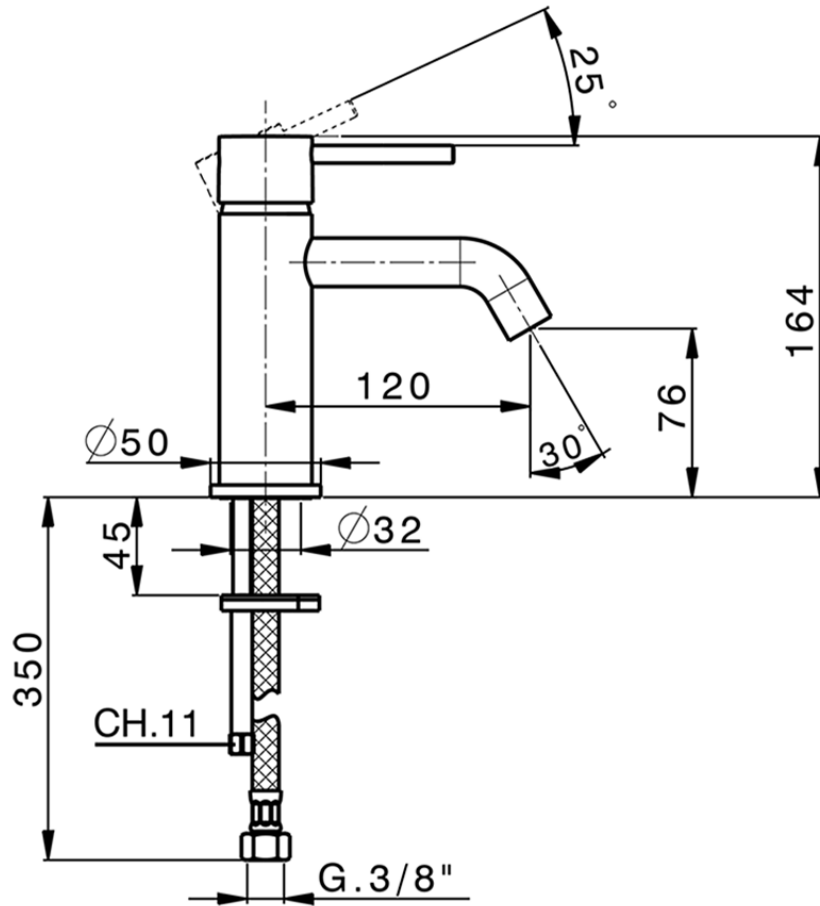

Miscelatore monocomando lavabo K2_K2000540

K2000540

<https://www.huberitalia.com/miscelatore-monocomando-lavabo-k2-k2000540>

2024-12-22