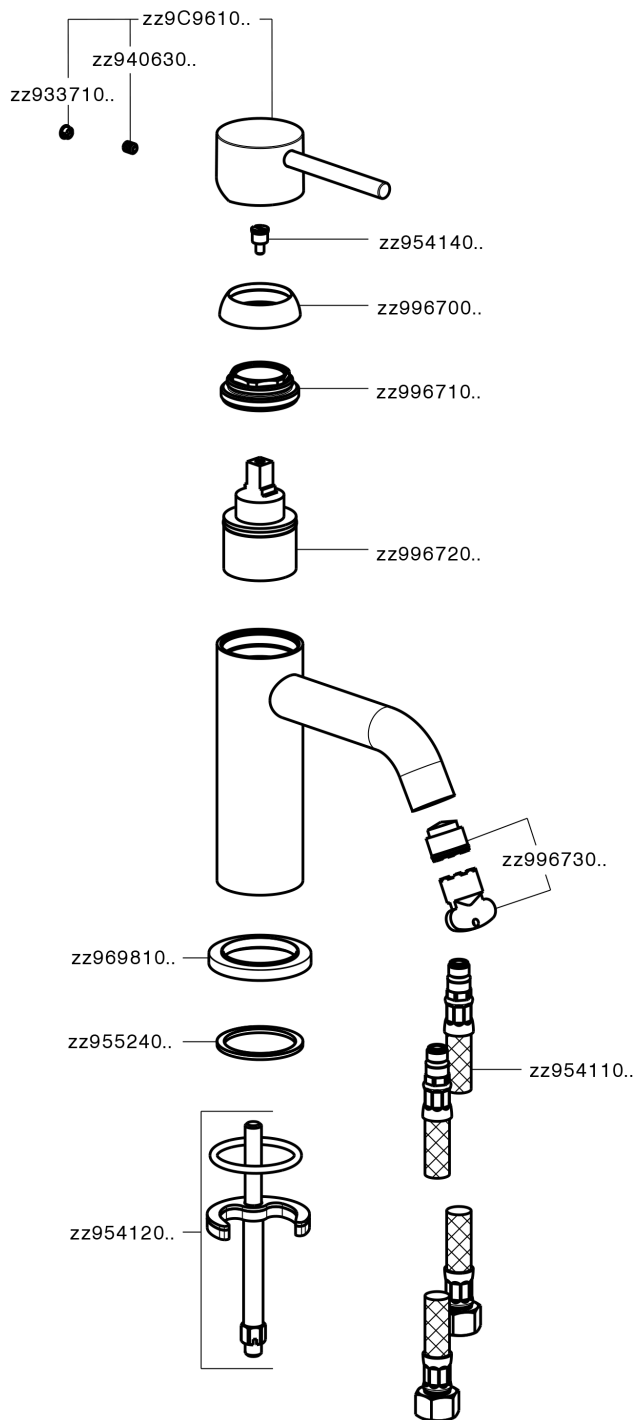

Miscelatore monocomando lavabo K2_K2000540

MODELLO **K2000540**

Miscelatore monocomando lavabo, senza scarico, flex inox G.3/8"

FINITURE DISPONIBILI

-  **21** 21 Cromo
-  **26** 26 Vecchio Rame
-  **2F** 2F Nichel Spazzolato
-  **2W** 2W Oro Spazzolato
-  **40** 40 Nero Opaco
-  **4Q** 4Q Bianco Opaco

CARATTERISTICHE

Ricambio Cartuccia **ZZ99672000**

Cartuccia Monocomando 35 mm

EcoStop

Con il Dispositivo EcoStop l'apertura dell'acqua avviene con un punto duro al 50% circa della portata. Un fermo a metà apertura, da vincere con una leggera forza solo e soltanto quando ci sia una reale necessità di richiesta d'acqua alla massima portata. Ciò permette di consumare fino al 50% in meno di acqua.

Miscelatore monocomando lavabo K2_K2000540

K2000540

<https://www.huberitalia.com/miscelatore-monocomando-lavabo-k2-k2000540>

2024-12-22