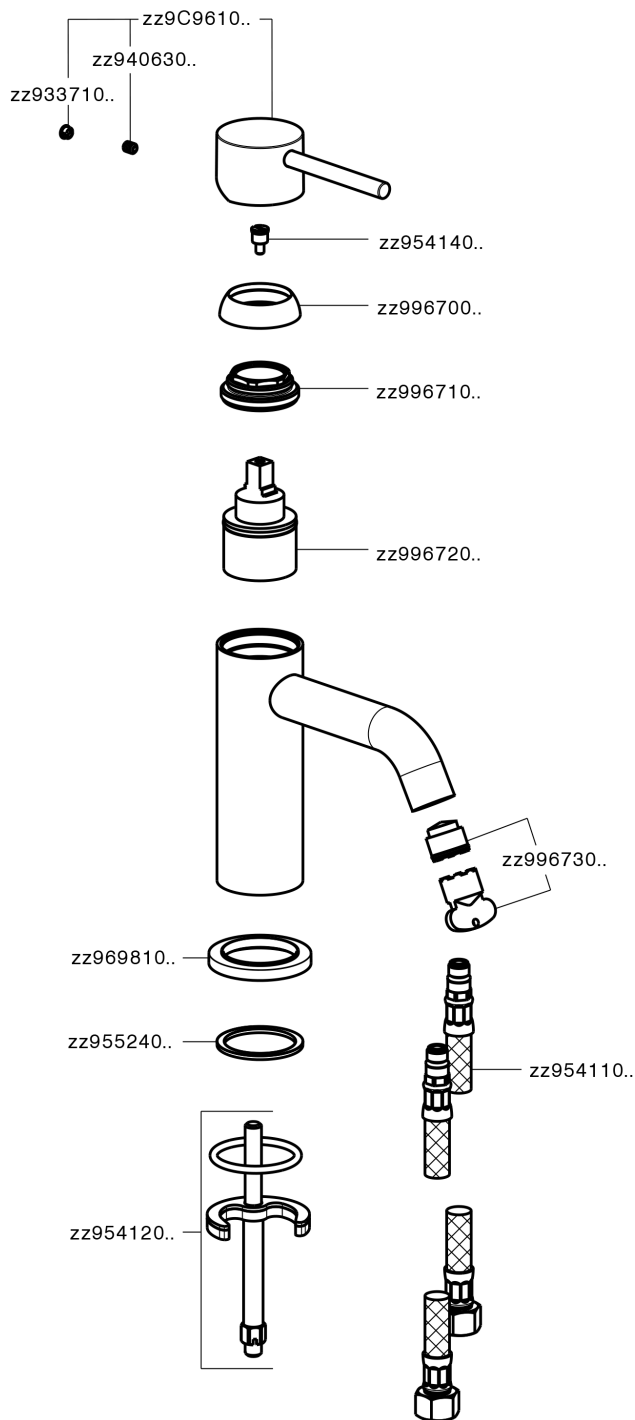

## Miscelatore monocomando lavabo K2\_K2000540

K2000540

<https://www.huberitalia.com/miscelatore-monocomando-lavabo-k2-k2000540>

2024-12-22