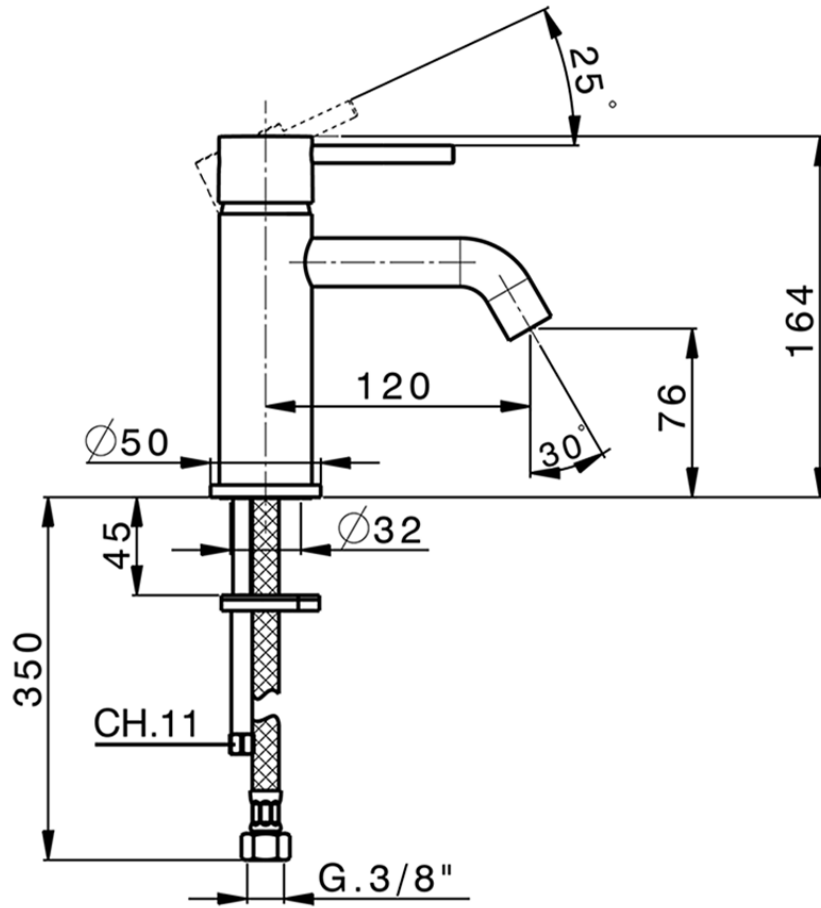

Miscelatore monocomando lavabo K2_K2000540

K2000540

<https://www.huberitalia.com/miscelatore-monocomando-lavabo-k2-k2000540>

2024-12-22