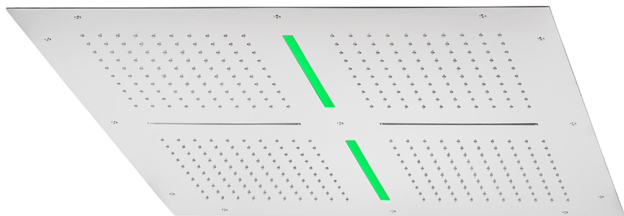

Soffione a soffitto con cromoterapia 800x800 mm ZEN_ZS1C0100

MODELLO **ZS1C0100**

Soffione a soffitto con cromoterapia 800x800 mm, funzioni 4 uscite pioggia, funzioni 2 cascate, cromoterapia, con radiocomando incluso, acciaio inox AISI 304

FINITURE DISPONIBILI

- **40** 40 Nero Opaco
- **4Q** 4Q Bianco Opaco
- **D1** D1 Inox Spazzolato
- **D2** D2 Inox Lucido

CARATTERISTICHE

2024-12-04