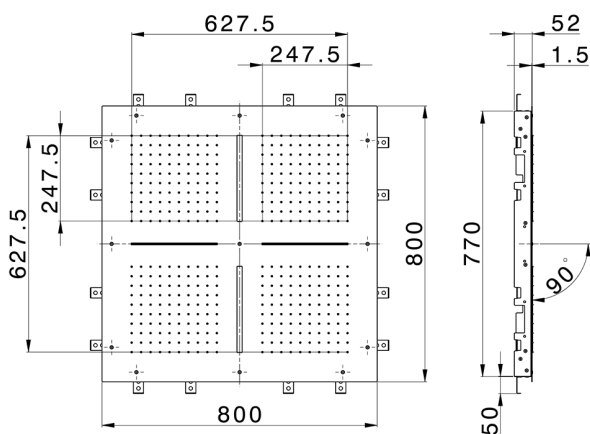

Soffione a soffitto con cromoterapia 800x800 mm ZEN_ZS1C0100

MODELLO **ZS1C0100**

Soffione a soffitto con cromoterapia 800x800 mm, funzioni 4 uscite pioggia, funzioni 2 cascate, cromoterapia, con radiocomando incluso, acciaio inox AISI 304

FINITURE DISPONIBILI

- **40** 40 Nero Opaco
- **4Q** 4Q Bianco Opaco
- **D1** D1 Inox Spazzolato
- **D2** D2 Inox Lucido

CARATTERISTICHE

2024-12-04