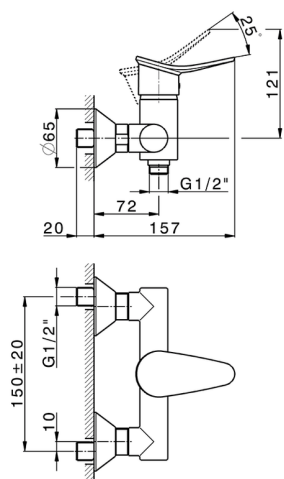

Miscelatore monocomando doccia HARLOCK_HC000443

MODELLO **HC000443**

Miscelatore monocomando doccia, senza completo doccia, attacco per flessibile 1/2" M

FINITURE DISPONIBILI

-  **21** 21 Cromo
-  **2P** 2P Oro Rosa
-  **2Q** 2Q Black Titanium
-  **40** 40 Nero Opaco
-  **4Q** 4Q Bianco Opaco
-  **6T** 6T Cromo/Nero Opaco

CARATTERISTICHE

Ricambio Cartuccia **ZZ95409000**

Cartuccia Monocomando 35 mm

2025-04-25