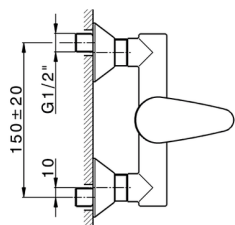

Miscelatore monocomando doccia HARLOCK_HC000443

MODELLO **HC000443**

Miscelatore monocomando doccia, senza completo doccia, attacco per flessibile 1/2" M

FINITURE DISPONIBILI

- 21** 21 Cromo
- 2P** 2P Oro Rosa
- 2Q** 2Q Black Titanium
- 40** 40 Nero Opaco
- 4Q** 4Q Bianco Opaco
- 6T** 6T Cromo/Nero Opaco

CARATTERISTICHE

Ricambio Cartuccia **ZZ95409000**

Cartuccia Monocomando 35 mm

2025-02-23