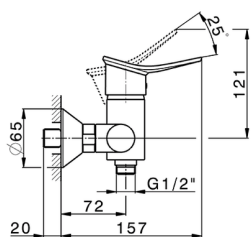

Miscelatore monocomando doccia HARLOCK_HC000443

MODELLO **HC000443**

Miscelatore monocomando doccia, senza completo doccia, attacco per flessibile 1/2" M

FINITURE DISPONIBILI

- 21** 21 Cromo
- 2P** 2P Oro Rosa
- 2Q** 2Q Black Titanium
- 40** 40 Nero Opaco
- 4Q** 4Q Bianco Opaco
- 6T** 6T Cromo/Nero Opaco

CARATTERISTICHE

Ricambio Cartuccia **ZZ95409000**

Cartuccia Monocomando 35 mm

2025-02-23