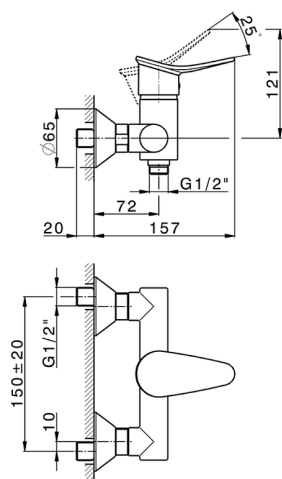

## Miscelatore monocomando doccia HARLOCK\_HC000443

MODELLO **HC000443**

Miscelatore monocomando doccia, senza completo doccia, attacco per flessibile 1/2" M

### CARATTERISTICHE

Ricambio Cartuccia **ZZ95409000**

**Cartuccia Monocomando 35 mm**

2025-04-25