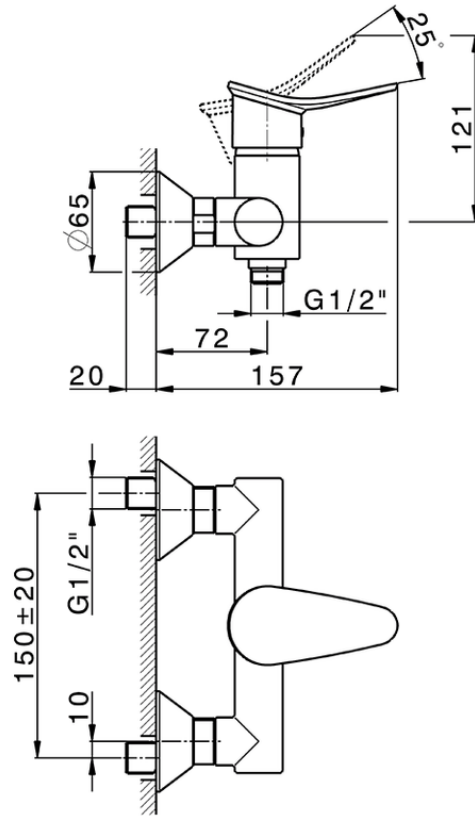

Miscelatore monocomando doccia HARLOCK_HC000443

HC000443

<https://www.huberitalia.com/miscelatore-monocomando-doccia-harlock-hc000443>

2025-04-25