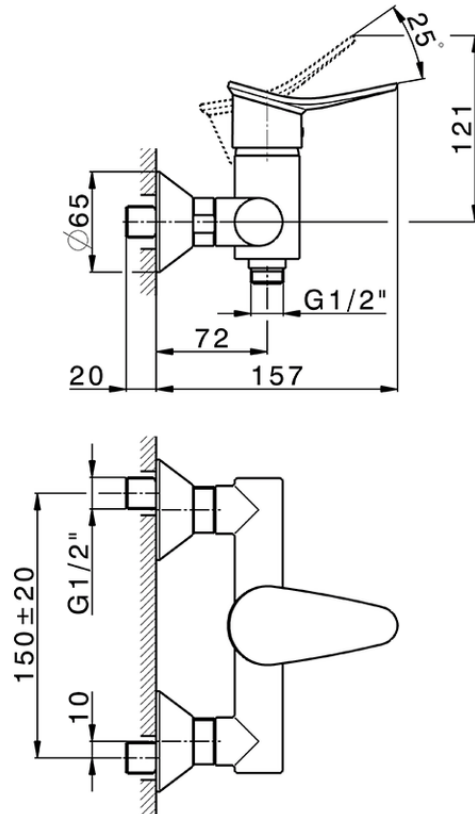

Miscelatore monocomando doccia HARLOCK_HC000443

HC000443

<https://www.huberitalia.com/miscelatore-monocomando-doccia-harlock-hc000443>

2025-04-25