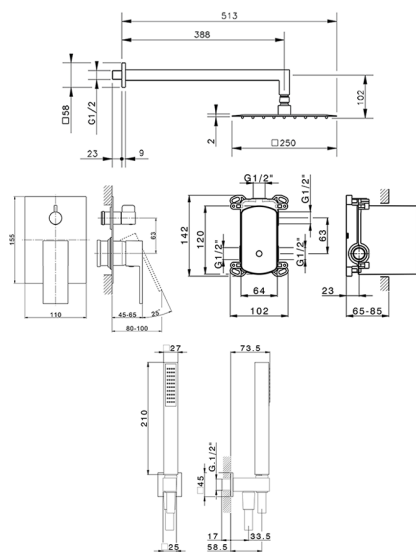

Kit completo miscelatore monocomando docc. incasso NUOVA EGO_NE0KM030

MODELLO **NE0KM030**

Kit completo miscelatore monocomando docc.incasso,deviatore rotativo 2 uscite,supporto doccetta murale con presa d'acqua,braccio doccia L.400 mm,soffione quadro 250x250 mm sp.2 mm in INOX,doccetta monogetto minimalista quadra 27x27 mm ABS,presa d'acqua 1/2",flessibile liscio SILVERFLEX 150 cm

FINITURE DISPONIBILI

-  **21** 21 Cromo
-  **2F** 2F Nichel Spazzolato
-  **40** 40 Nero Opaco
-  **4Q** 4Q Bianco Opaco

CARATTERISTICHE

Ricambio Cartuccia **ZZ95409000**

Cartuccia Monocomando 35 mm

Parti Incasso necessarie **ZZ95409000**

Cartuccia Monocomando 35 mm

100

EcoStop

Con il Dispositivo EcoStop l'apertura dell'acqua avviene con un punto duro al 50% circa della portata. Un fermo a metà apertura, da vincere con una leggera forza solo e soltanto quando ci sia una reale necessità di richiesta d'acqua alla massima portata. Ciò permette di consumare fino al 50% in meno di acqua.