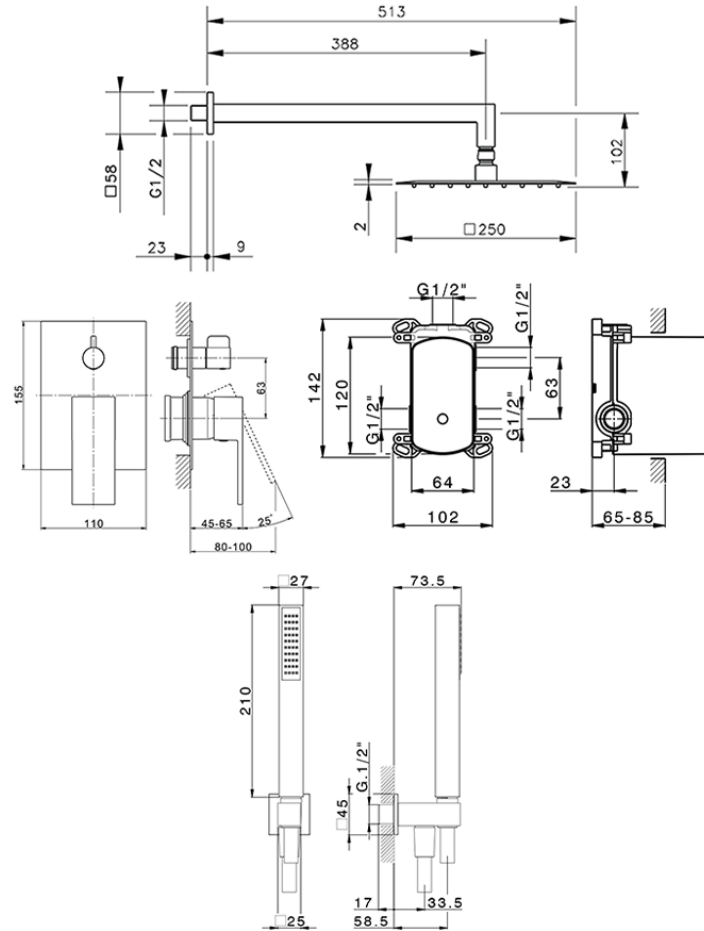

## Kit completo miscelatore monocomando docc. incasso NUOVA EGO\_NE0KM030

NE0KM030 <https://huberitalia.com/kit-completo-miscelatore-monocomando-docc-incasso-nuova-ego-ne0km030>

2024-12-04