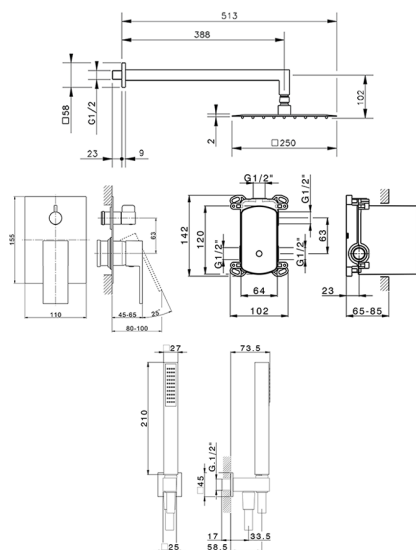

Kit completo miscelatore monocomando docc. incasso NUOVA EGO_NE0KM030

MODELLO **NE0KM030**

Kit completo miscelatore monocomando docc. incasso, deviatore rotativo 2 uscite, supporto doccetta murale con presa d'acqua, braccio doccia L.400 mm, soffione quadro 250x250 mm sp.2 mm in INOX, doccetta monogetto minimalista quadra 27x27 mm ABS, presa d'acqua 1/2", flessibile liscio SILVERFLEX 150 cm

FINITURE DISPONIBILI

-  **21** 21 Cromo
-  **2F** 2F Nichel Spazzolato
-  **40** 40 Nero Opaco
-  **4Q** 4Q Bianco Opaco

CARATTERISTICHE

Ricambio Cartuccia **ZZ95409000**

Cartuccia Monocomando 35 mm

Parti Incasso necessarie **ZZ95409000**

Cartuccia Monocomando 35 mm

100

EcoStop

Con il Dispositivo EcoStop l'apertura dell'acqua avviene con un punto duro al 50% circa della portata. Un fermo a metà apertura, da vincere con una leggera forza solo e soltanto quando ci sia una reale necessità di richiesta d'acqua alla massima portata. Ciò permette di consumare fino al 50% in meno di acqua.