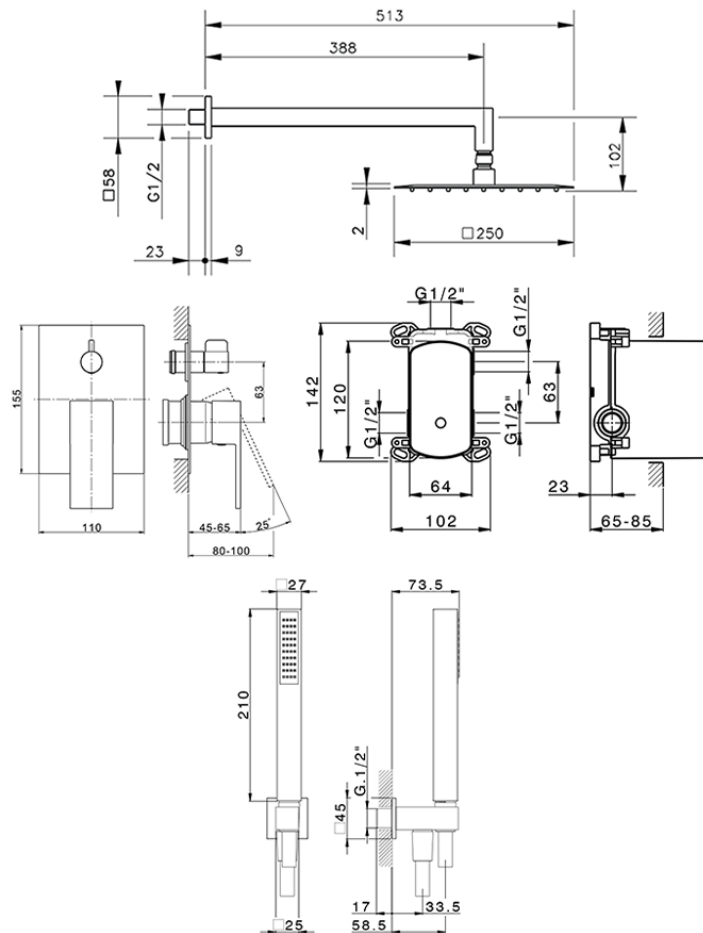

Kit completo miscelatore monocomando docc. incasso NUOVA EGO_NE0KM030

NE0KM030 <https://www.huberitalia.com/kit-completo-miscelatore-monocomando-docc-incasso-nuova-ego-ne0km030>

2024-12-22