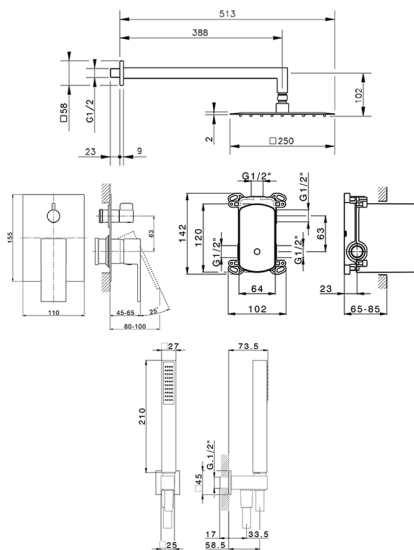

## Kit completo miscelatore monocomando docc. incasso NUOVA EGO\_NE0KM030

MODELLO **NE0KM030**

Kit completo miscelatore monocomando docc. incasso, deviatore rotativo 2 uscite, supporto doccetta murale con presa d'acqua, braccio doccia L.400 mm, soffione quadro 250x250 mm sp.2 mm in INOX, doccetta monogetto minimalista quadra 27x27 mm ABS, presa d'acqua 1/2", flessibile liscio SILVERFLEX 150 cm

FINITURE DISPONIBILI

-  **21** 21 Cromo
-  **2F** 2F Nichel Spazzolato
-  **40** 40 Nero Opaco
-  **4Q** 4Q Bianco Opaco

CARATTERISTICHE

Ricambio Cartuccia **ZZ95409000**

**Cartuccia Monocomando 35 mm**

Parti Incasso necessarie **ZZ95409000**

**Cartuccia Monocomando 35 mm**

**100**