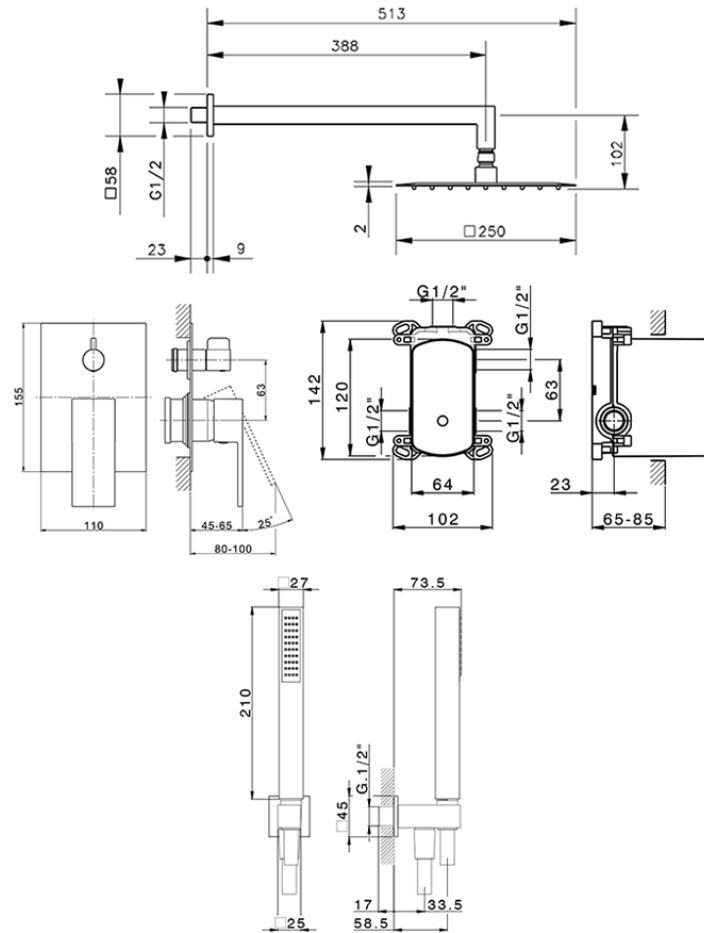

Kit completo miscelatore monocomando docc. incasso NUOVA EGO_NE0KM030

NE0KM030 <https://huberitalia.com/kit-completo-miscelatore-monocomando-docc-incasso-nuova-ego-ne0km030>

2024-12-04