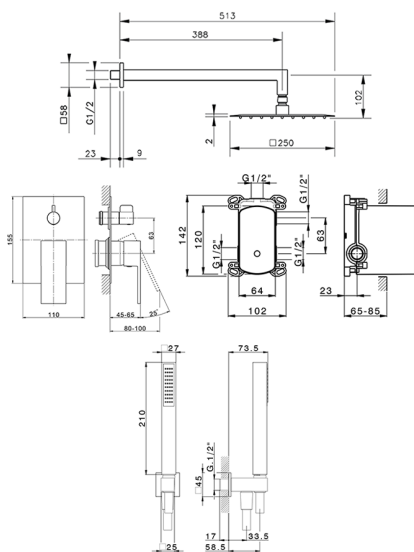

## Kit completo miscelatore monocomando docc. incasso NUOVA EGO\_NE0KM030

MODELLO **NE0KM030**

Kit completo miscelatore monocomando docc.incasso,deviatore rotativo 2 uscite,supporto doccia murale con presa d'acqua,braccio doccia L.400 mm,soffione quadro 250x250 mm sp.2 mm in INOX,doccetta monogetto minimalista quadra 27x27 mm ABS,presa d'acqua 1/2",flessibile liscio SILVERFLEX 150 cm

FINITURE DISPONIBILI

-  **21** 21 Cromo
-  **2F** 2F Nichel Spazzolato
-  **40** 40 Nero Opaco
-  **4Q** 4Q Bianco Opaco

CARATTERISTICHE

Ricambio Cartuccia **ZZ95409000**

**Cartuccia Monocomando 35 mm**

Parti Incasso necessarie **ZZ95409000**

**Cartuccia Monocomando 35 mm**

**100**