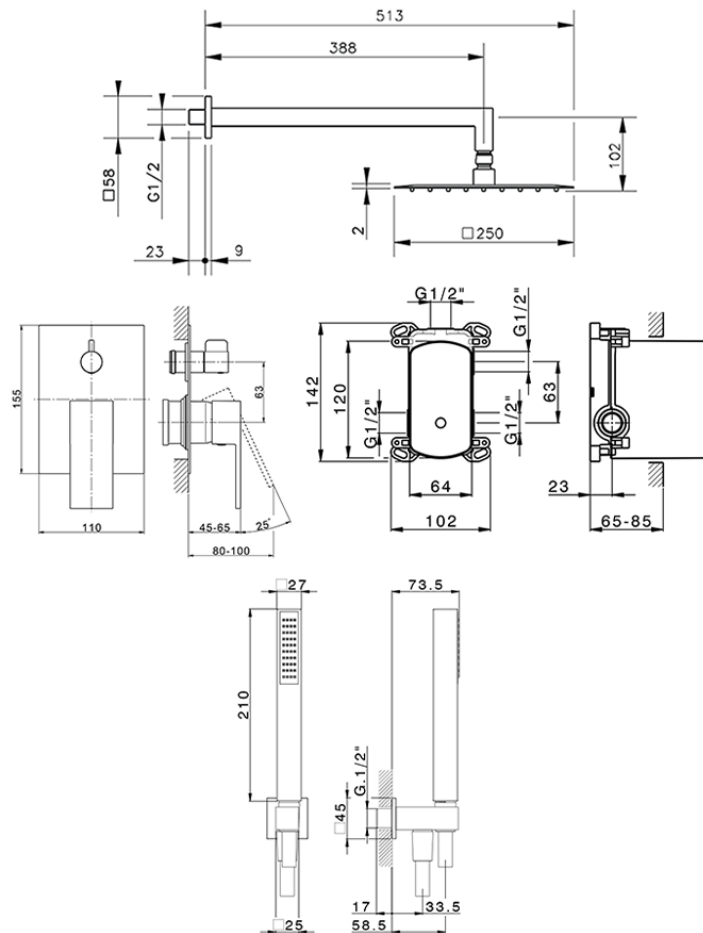

## Kit completo miscelatore monocomando docc. incasso NUOVA EGO\_NE0KM030

NE0KM030 <https://www.huberitalia.com/kit-completo-miscelatore-monocomando-docc-incasso-nuova-ego-ne0km030>

2024-12-22