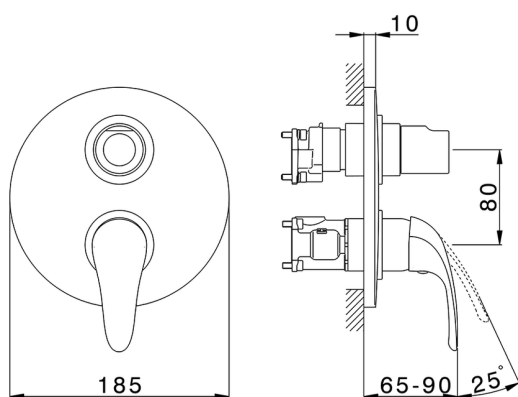

Completo Monocomando per One-Box ONE BOX_NM0BM030

MODELLO **NM0BM030**

Completo Monocomando per One-Box, con deviatore 2-3 uscite, profondità minima di installazione 67 mm, senza parte incasso, per art. ZB00B030-ZB00B031

FINITURE DISPONIBILI

CARATTERISTICHE

Ricambio Cartuccia **ZZ97179000**

Cartuccia Monocomando 35 mm

Installazione **Incasso**

Parti Incasso necessarie **ZB00B031**

ZB00B030

Completo Monocomando per One-Box ONE BOX_NM0BM030

NM0BM030

<https://huberitalia.com/completo-monocomando-per-one-box-one-box-nm0bm030>

One-Box Universale per incasso ONE BOX_ZB00B031

MODELLO **ZB00B031**

One-Box Universale per incasso, per termostatico o monocomando 1 o 2 o 3 uscite, senza parte esterna, con silenzianti, con guarnizione per sigillatura