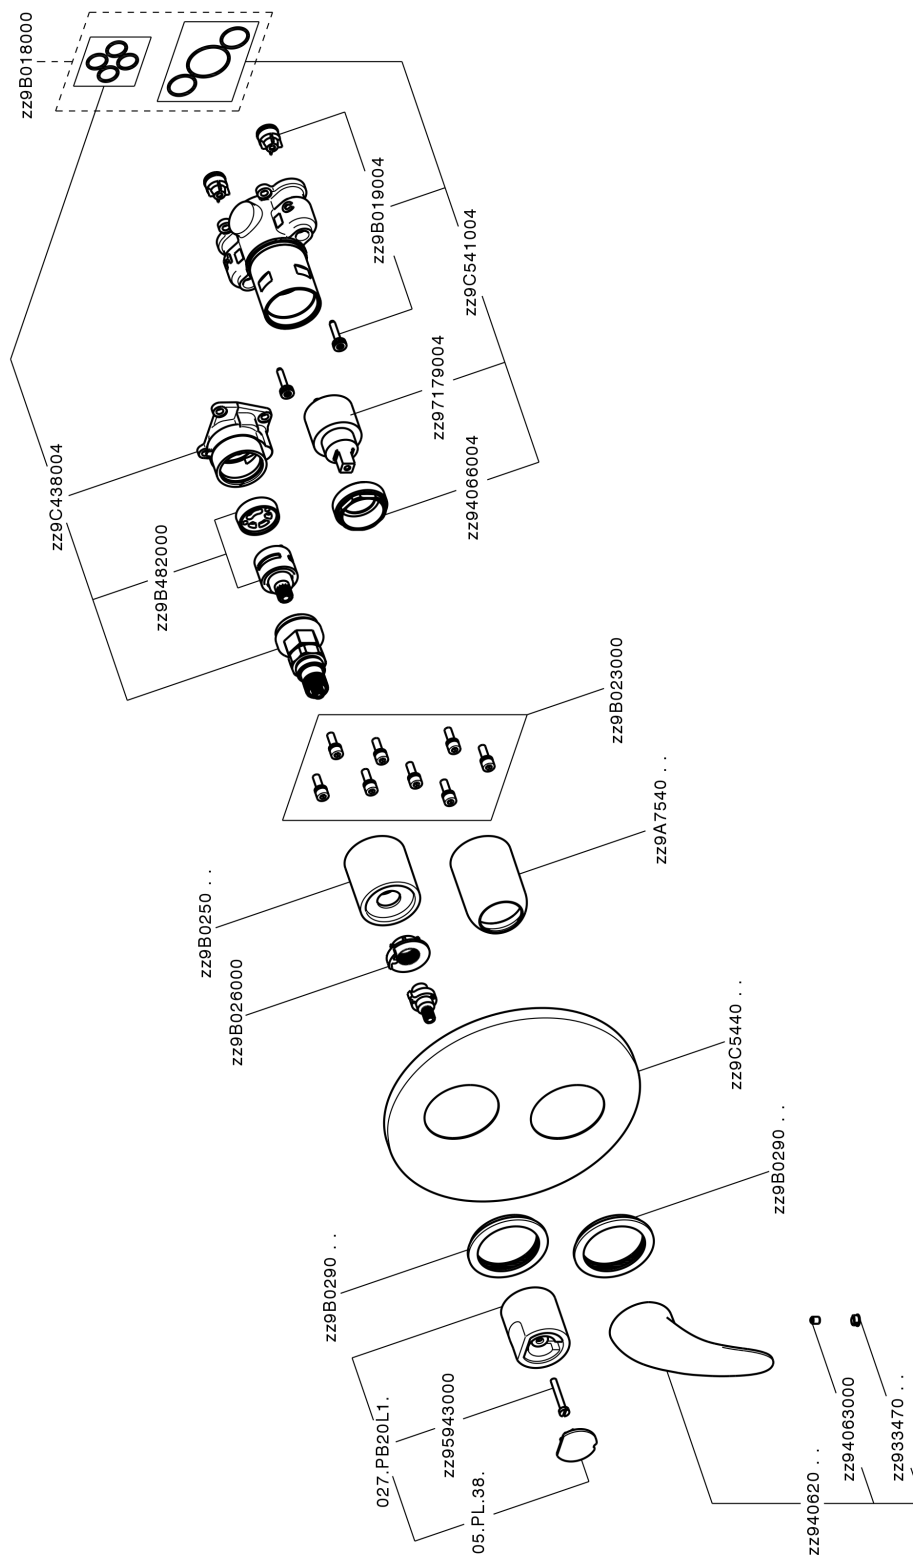

Completo Monocomando per One-Box ONE BOX_NM0BM030

MODELLO **NM0BM030**

Completo Monocomando per One-Box, con deviatore 2-3 uscite, profondità minima di installazione 67 mm, senza parte incasso, per art. ZB00B030-ZB00B031

FINITURE DISPONIBILI

CARATTERISTICHE

Ricambio Cartuccia **ZZ97179000**

Cartuccia Monocomando 35 mm

Installazione **Incasso**

Parti Incasso necessarie **ZB00B031**

ZB00B030

Completo Monocomando per One-Box ONE BOX_NM0BM030

NM0BM030

<https://huberitalia.com/completo-monocomando-per-one-box-one-box-nm0bm030>

One-Box Universale per incasso ONE BOX_ZB00B031

MODELLO **ZB00B031**

One-Box Universale per incasso, per termostatico o monocomando 1 o 2 o 3 uscite, senza parte esterna, con silenzianti, con guarnizione per sigillatura