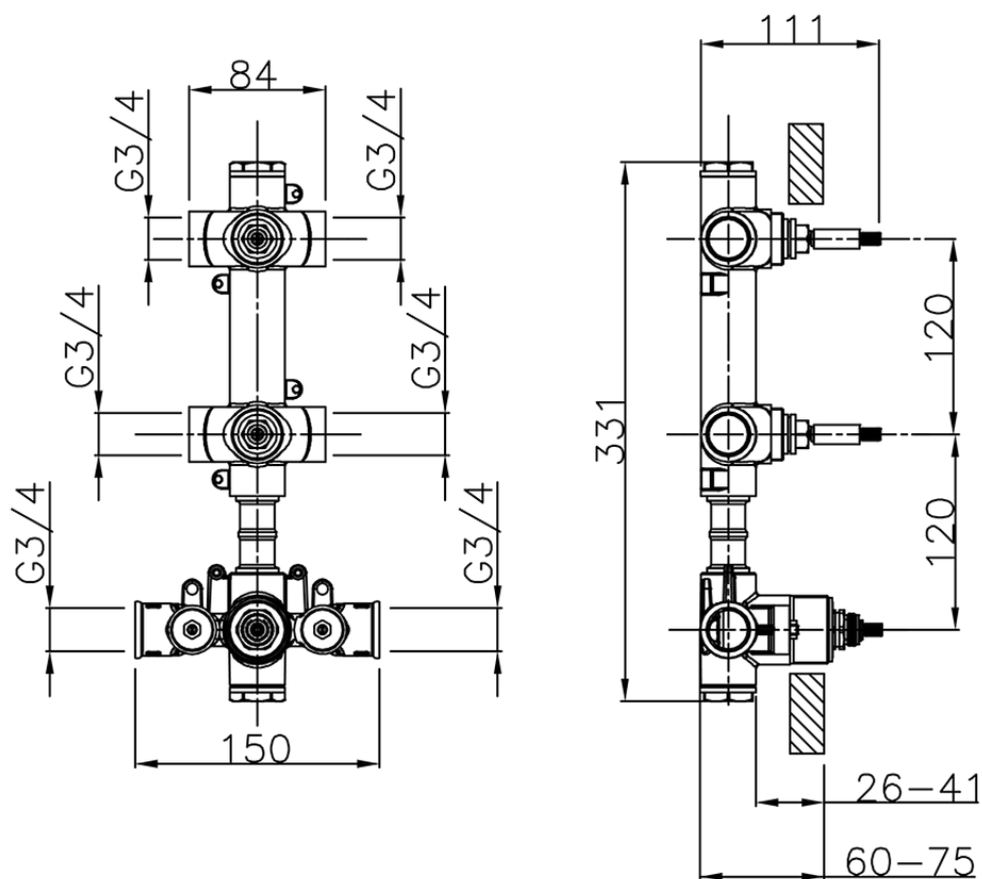

Parte esterna termo doccia incasso 2 funzioni NUOVA KIRUNA_K201V200

K201V200

<https://huberitalia.com/parte-esterna-termo-doccia-incasso-2-funzioni-nuova-kiruna-k201v200>

ZB01V200

<https://huberitalia.com/parte-incasso-termostatico-doccia-2-funzioni-incasso-zb01v200>