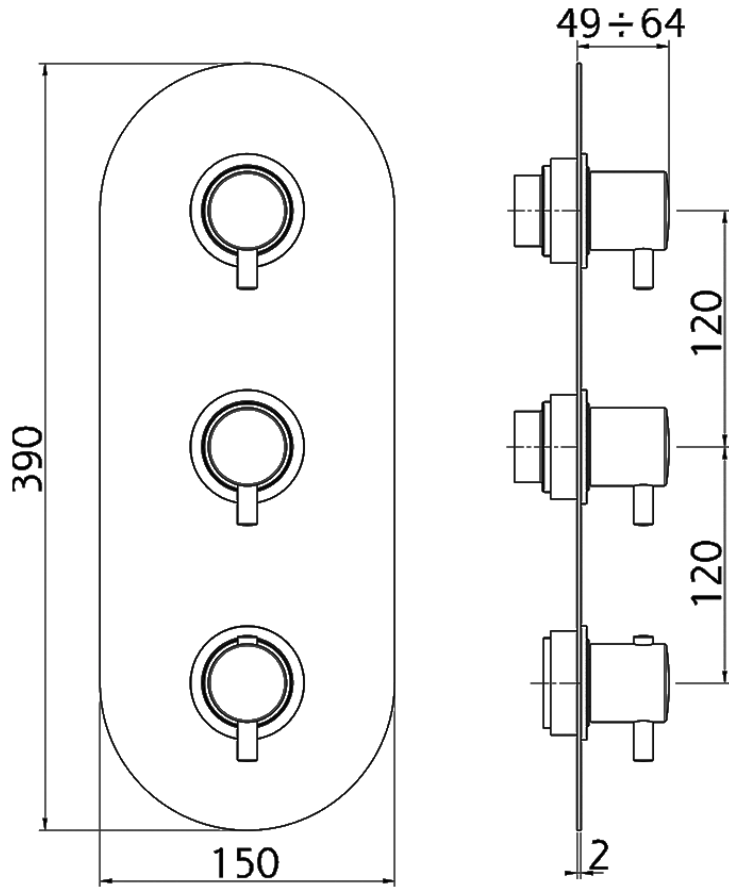

Parte esterna termo doccia incasso 2 funzioni NUOVA KIRUNA_K201V200

K201V200

<https://huberitalia.com/parte-esterna-termo-doccia-incasso-2-funzioni-nuova-kiruna-k201v200>

ZB01V200

<https://huberitalia.com/parte-incasso-termostatico-doccia-2-funzioni-incasso-zb01v200>