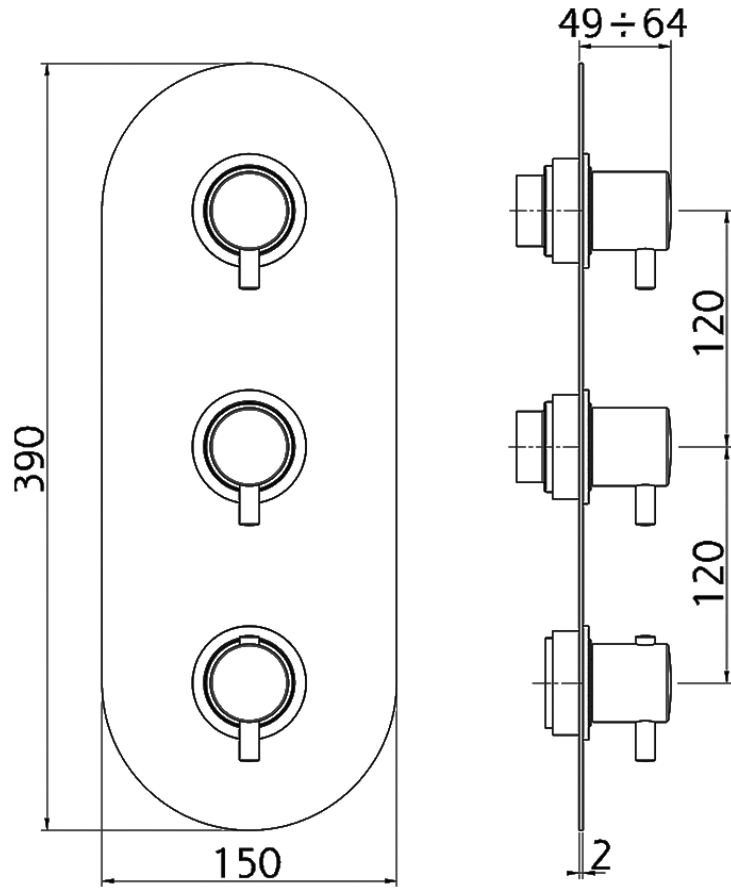

Parte esterna termo doccia incasso 2 funzioni NUOVA KIRUNA_K201V200

K201V200

<https://huberitalia.com/parte-esterna-termo-doccia-incasso-2-funzioni-nuova-kiruna-k201v200>

ZB01V200

<https://huberitalia.com/parte-incasso-termostatico-doccia-2-funzioni-incasso-zb01v200>