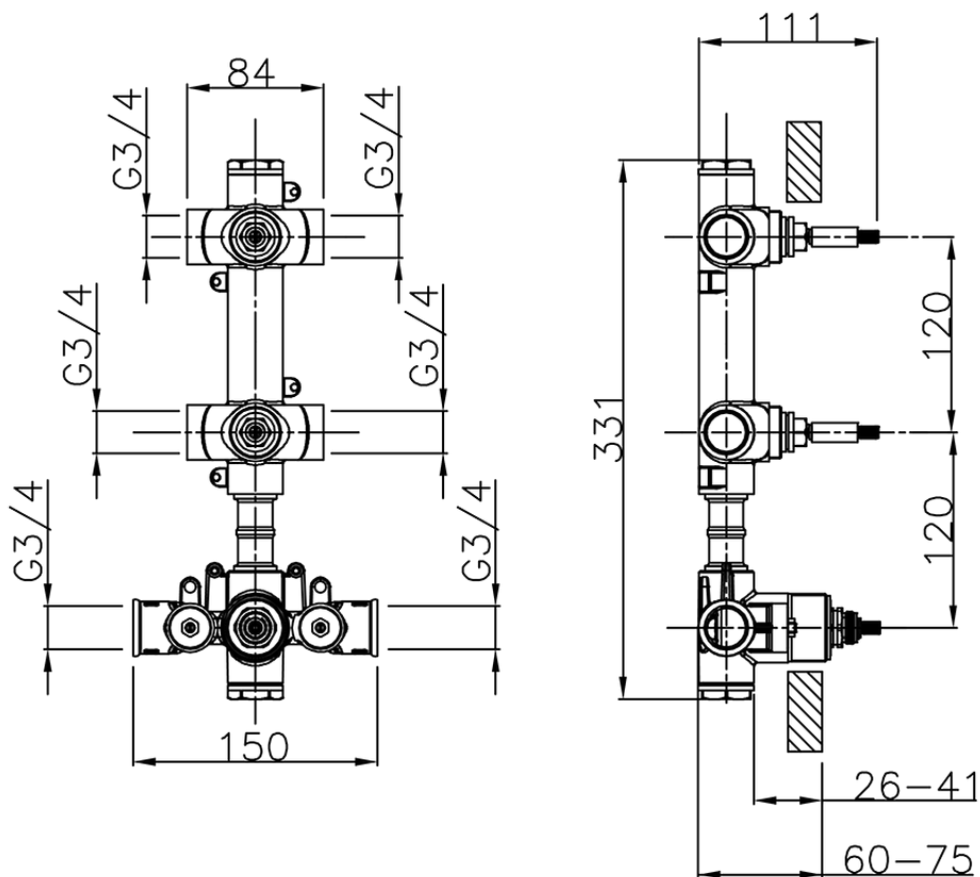

Parte esterna termo doccia incasso 2 funzioni NUOVA KIRUNA_K201V200

K201V200

<https://huberitalia.com/parte-esterna-termo-doccia-incasso-2-funzioni-nuova-kiruna-k201v200>

ZB01V200

<https://huberitalia.com/parte-incasso-termostatico-doccia-2-funzioni-incasso-zb01v200>