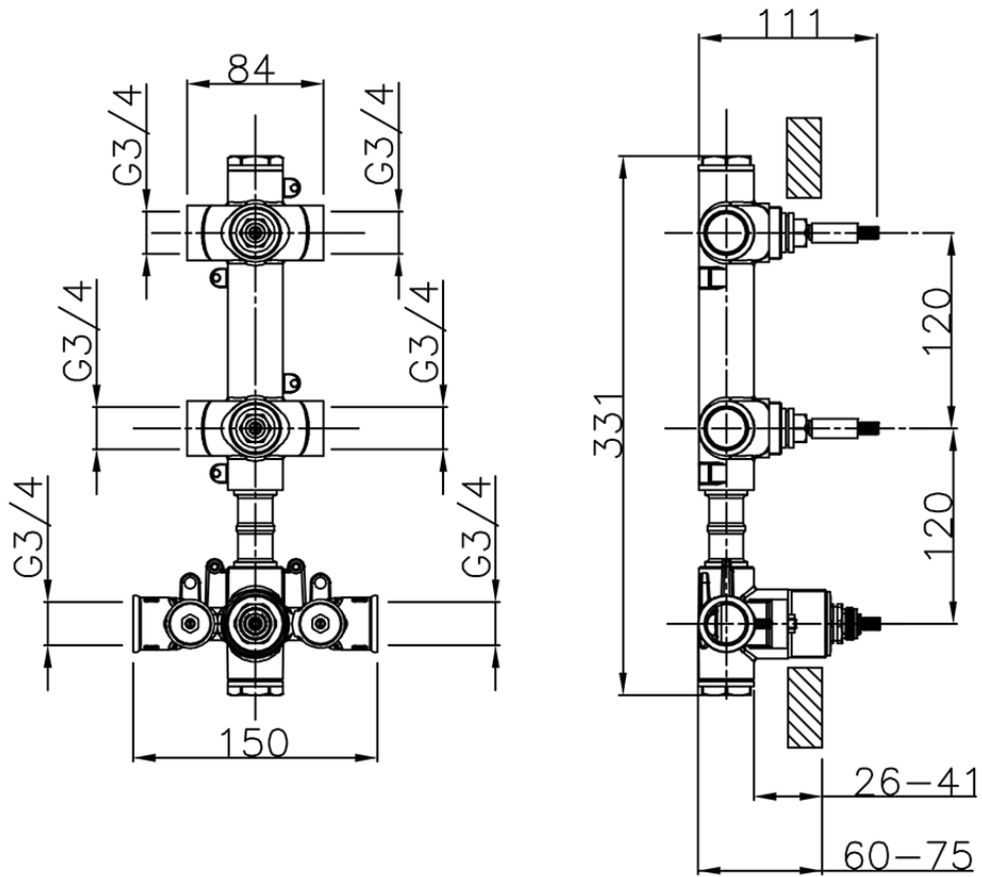

Parte esterna termo doccia incasso 2 funzioni NUOVA KIRUNA_K201V200

K201V200

<https://huberitalia.com/parte-esterna-termo-doccia-incasso-2-funzioni-nuova-kiruna-k201v200>

ZB01V200

<https://huberitalia.com/parte-incasso-termostatico-doccia-2-funzioni-incasso-zb01v200>