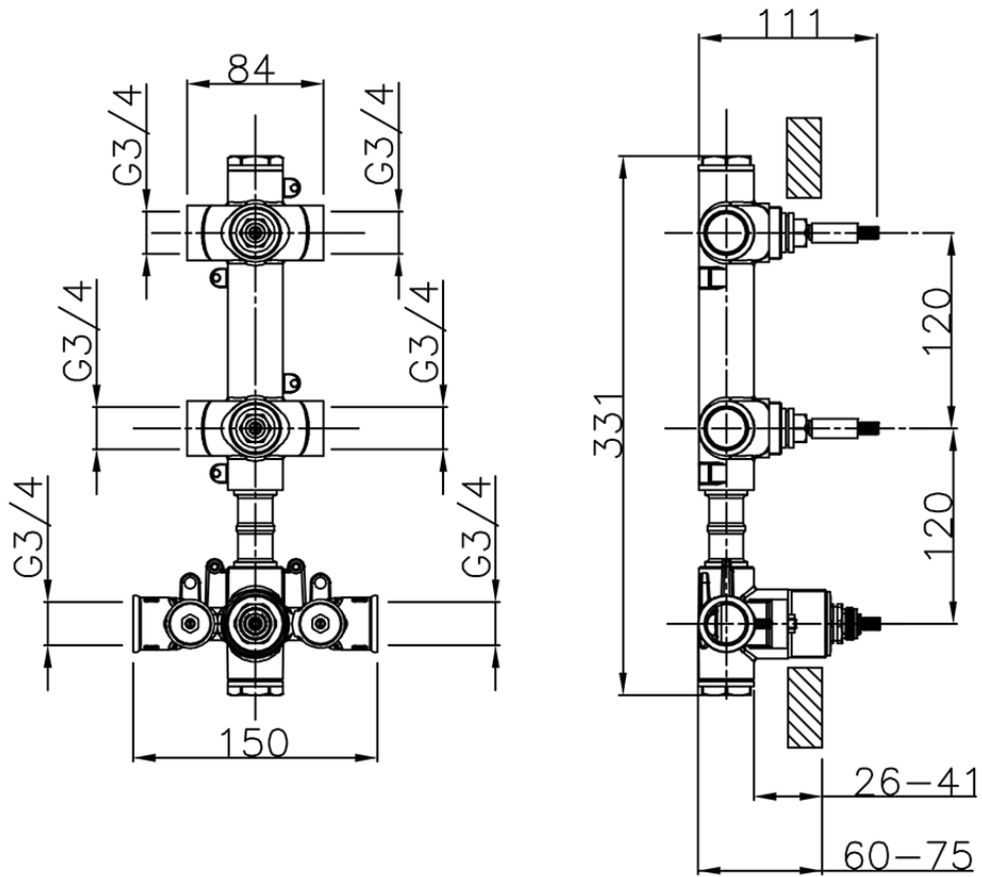

## Parte esterna termo doccia incasso 2 funzioni NUOVA KIRUNA\_K201V200

K201V200

<https://huberitalia.com/parte-esterna-termo-doccia-incasso-2-funzioni-nuova-kiruna-k201v200>

ZB01V200

<https://huberitalia.com/parte-incasso-termostatico-doccia-2-funzioni-incasso-zb01v200>