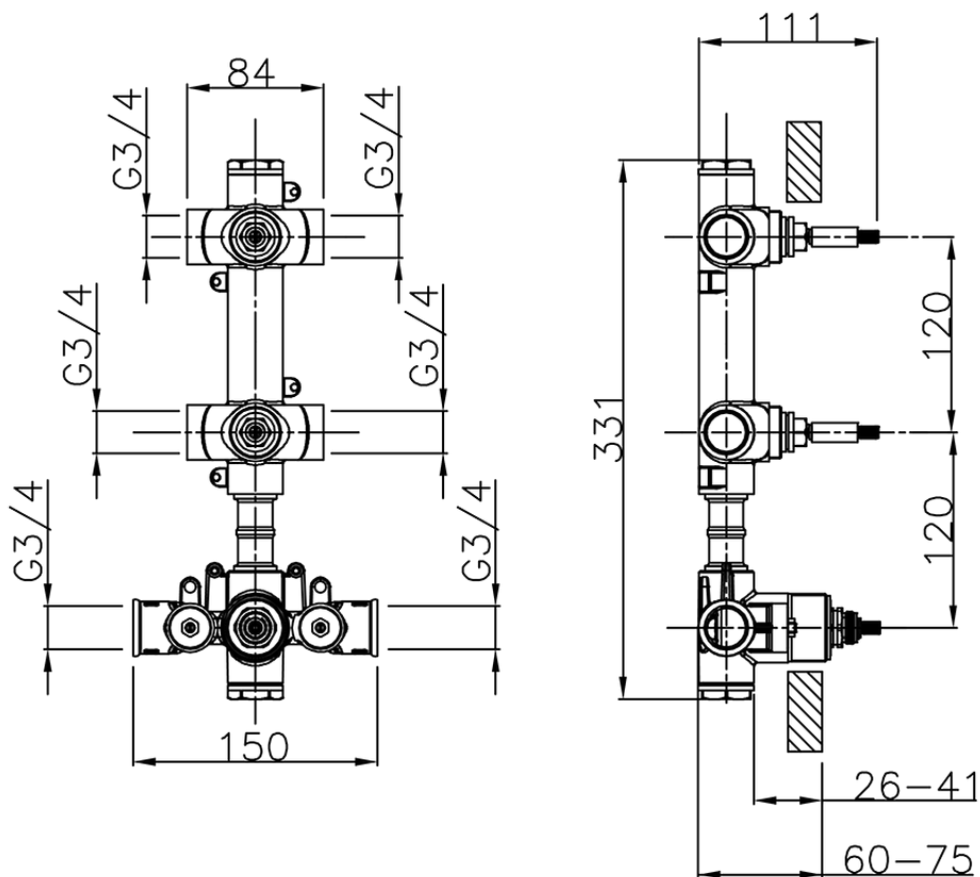

## Parte esterna termo doccia incasso 2 funzioni NUOVA KIRUNA\_K201V200

K201V200

<https://huberitalia.com/parte-esterna-termo-doccia-incasso-2-funzioni-nuova-kiruna-k201v200>

ZB01V200

<https://huberitalia.com/parte-incasso-termostatico-doccia-2-funzioni-incasso-zb01v200>