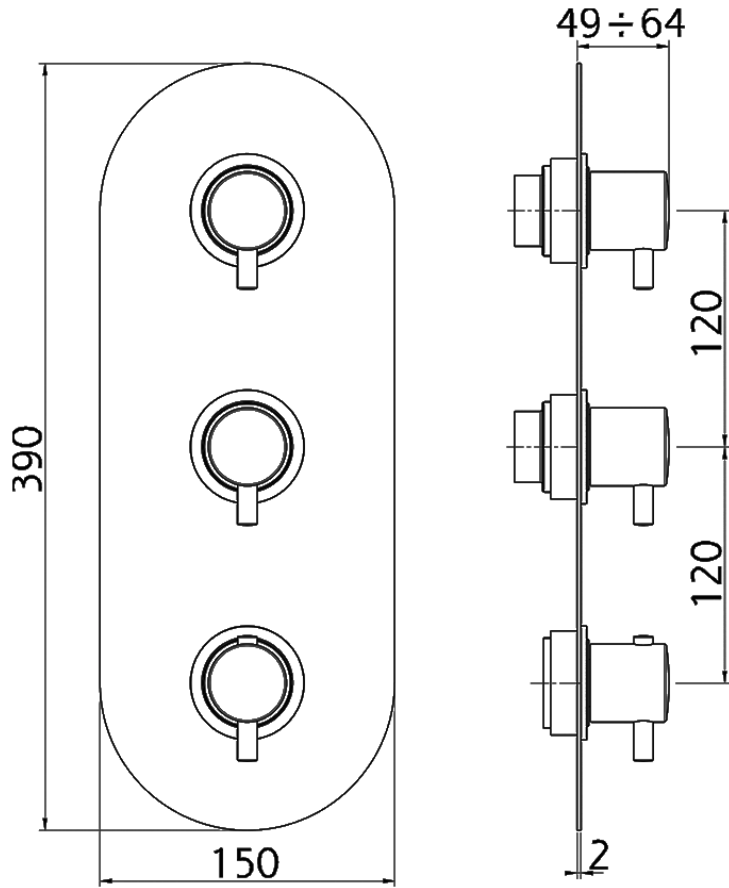

## Parte esterna termo doccia incasso 2 funzioni NUOVA KIRUNA\_K201V200

K201V200

<https://huberitalia.com/parte-esterna-termo-doccia-incasso-2-funzioni-nuova-kiruna-k201v200>

ZB01V200

<https://huberitalia.com/parte-incasso-termostatico-doccia-2-funzioni-incasso-zb01v200>