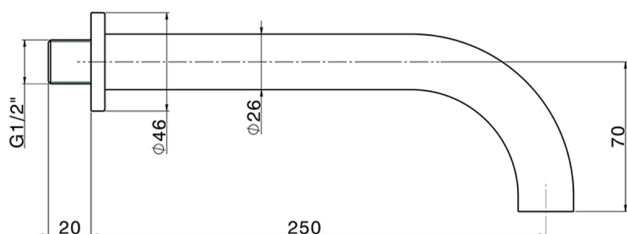

Bocca di erogazione NUOVA KIRUNA_ZB001251

MODELLO **ZB001251**

Bocca di erogazione, L.250 mm, attacco 1/2" M

FINITURE DISPONIBILI

- **21** 21 Cromo
- **26** 26 Vecchio Rame
- **2F** 2F Nichel Spazzolato
- **2W** 2W Oro Spazzolato
- **40** 40 Nero Opaco
- **4Q** 4Q Bianco Opaco

CARATTERISTICHE

2025-01-02