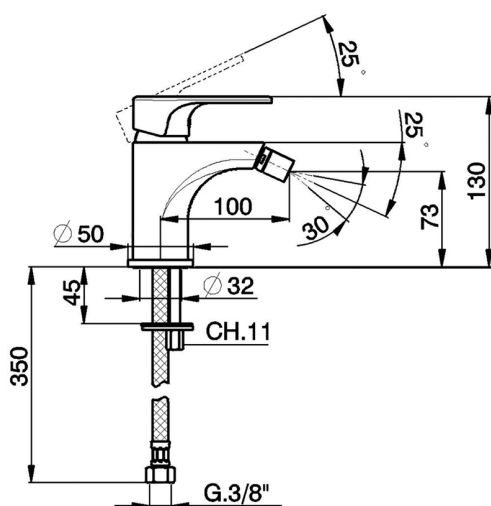

Miscelatore monocomando bidet AH_AH000560

MODELLO **AH000560**

Miscelatore monocomando bidet, senza scarico automatico, flex inox G.3/8"

FINITURE DISPONIBILI

-  **21** 21 Cromo
-  **2F** 2F Nichel Spazzolato
-  **40** 40 Nero Opaco

CARATTERISTICHE

Ricambio Cartuccia **ZZ95435000**

Cartuccia Monocomando 35 mm

EcoStop

Con il Dispositivo EcoStop l'apertura dell'acqua avviene con un punto duro al 50% circa della portata. Un fermo a metà apertura, da vincere con una leggera forza solo e soltanto quando ci sia una reale necessità di richiesta d'acqua alla massima portata. Ciò permette di consumare fino al 50% in meno di acqua.

Miscelatore monocomando bidet AH_AH000560

AH000560

<https://www.huberitalia.com/miscelatore-monocomando-bidet-ah-ah000560>

2025-01-21