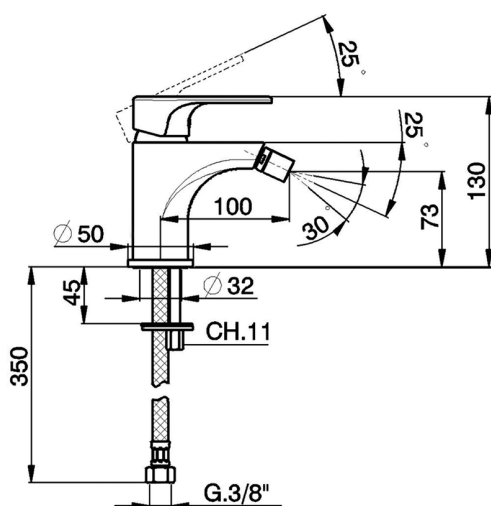

Miscelatore monocomando bidet AH_AH000560

MODELLO **AH000560**

Miscelatore monocomando bidet, senza scarico automatico, flex inox G.3/8"

FINITURE DISPONIBILI

-  **21** 21 Cromo
-  **2F** 2F Nichel Spazzolato
-  **40** 40 Nero Opaco

CARATTERISTICHE

Ricambio Cartuccia **ZZ95435000**

Cartuccia Monocomando 35 mm

EcoStop

Con il Dispositivo EcoStop l'apertura dell'acqua avviene con un punto duro al 50% circa della portata. Un fermo a metà apertura, da vincere con una leggera forza solo e soltanto quando ci sia una reale necessità di richiesta d'acqua alla massima portata. Ciò permette di consumare fino al 50% in meno di acqua.

Miscelatore monocomando bidet AH_AH000560

AH000560

<https://huberitalia.com/miscelatore-monocomando-bidet-ah-ah000560>

2024-12-04