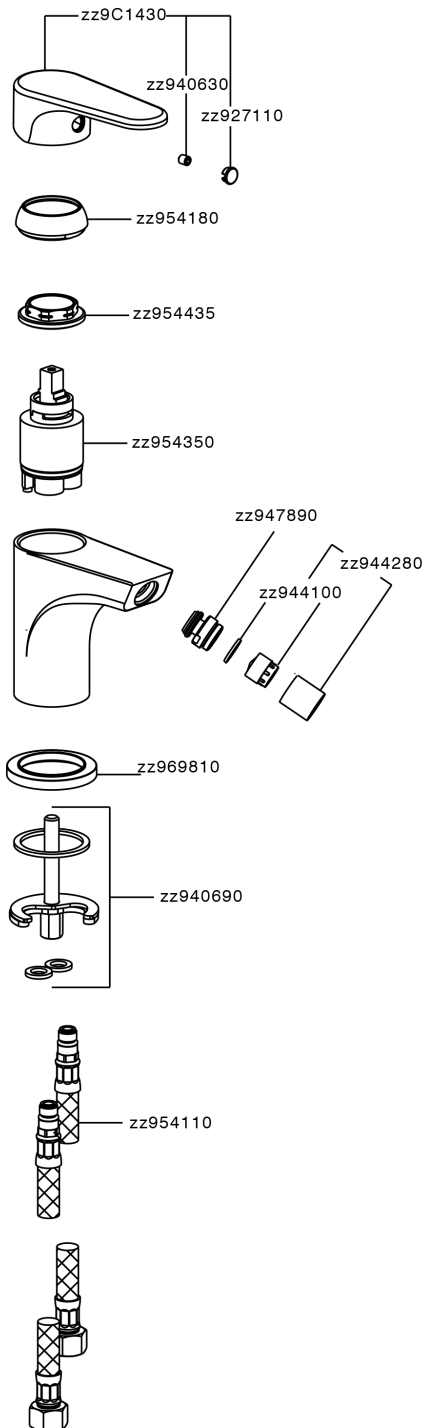

Miscelatore monocomando bidet AH_AH000560

MODELLO **AH000560**

Miscelatore monocomando bidet, senza scarico automatico, flex inox G.3/8"

FINITURE DISPONIBILI

-  **21** 21 Cromo
-  **2F** 2F Nichel Spazzolato
-  **40** 40 Nero Opaco

CARATTERISTICHE

Ricambio Cartuccia **ZZ95435000**

Cartuccia Monocomando 35 mm

EcoStop

Con il Dispositivo EcoStop l'apertura dell'acqua avviene con un punto duro al 50% circa della portata. Un fermo a metà apertura, da vincere con una leggera forza solo e soltanto quando ci sia una reale necessità di richiesta d'acqua alla massima portata. Ciò permette di consumare fino al 50% in meno di acqua.

Miscelatore monocomando bidet AH_AH000560

AH000560

<https://www.huberitalia.com/miscelatore-monocomando-bidet-ah-ah000560>

2025-01-21