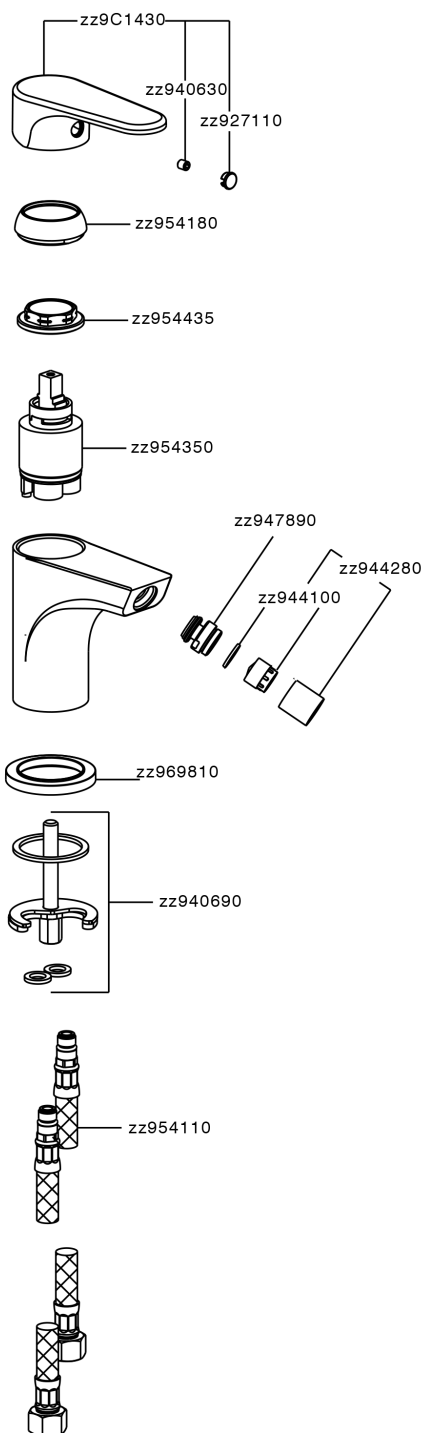

Miscelatore monocomando bidet AH_AH000560

MODELLO **AH000560**

Miscelatore monocomando bidet, senza scarico automatico, flex inox G.3/8"

FINITURE DISPONIBILI

-  **21** 21 Cromo
-  **2F** 2F Nichel Spazzolato
-  **40** 40 Nero Opaco

CARATTERISTICHE

Ricambio Cartuccia **ZZ95435000**

Cartuccia Monocomando 35 mm

EcoStop

Con il Dispositivo EcoStop l'apertura dell'acqua avviene con un punto duro al 50% circa della portata. Un fermo a metà apertura, da vincere con una leggera forza solo e soltanto quando ci sia una reale necessità di richiesta d'acqua alla massima portata. Ciò permette di consumare fino al 50% in meno di acqua.

Miscelatore monocomando bidet AH_AH000560

AH000560

<https://huberitalia.com/miscelatore-monocomando-bidet-ah-ah000560>

2024-12-04