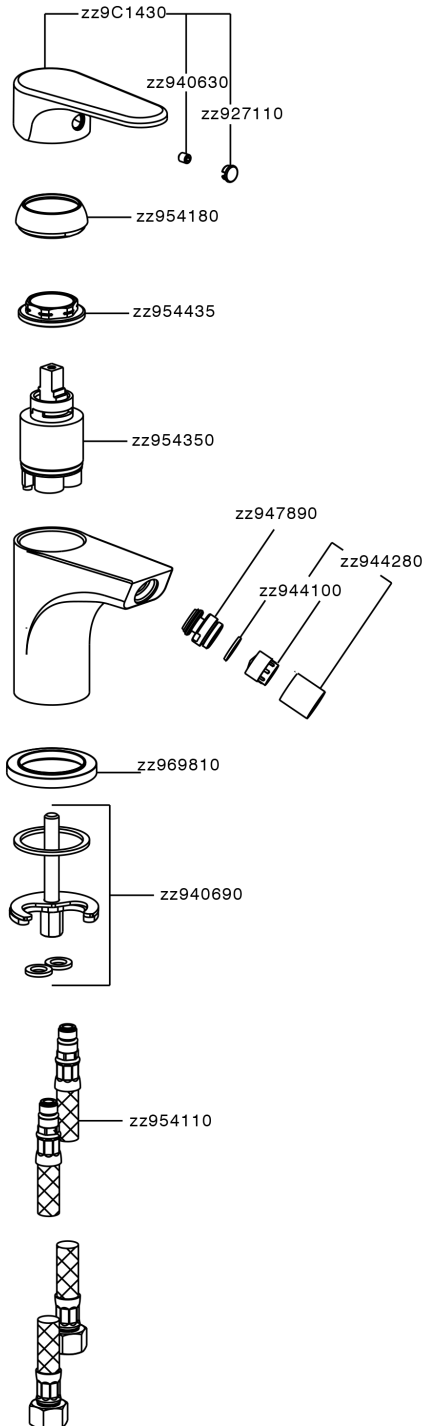

Miscelatore monocomando bidet AH_AH000560

AH000560

<https://www.huberitalia.com/miscelatore-monocomando-bidet-ah-ah000560>

2025-01-21