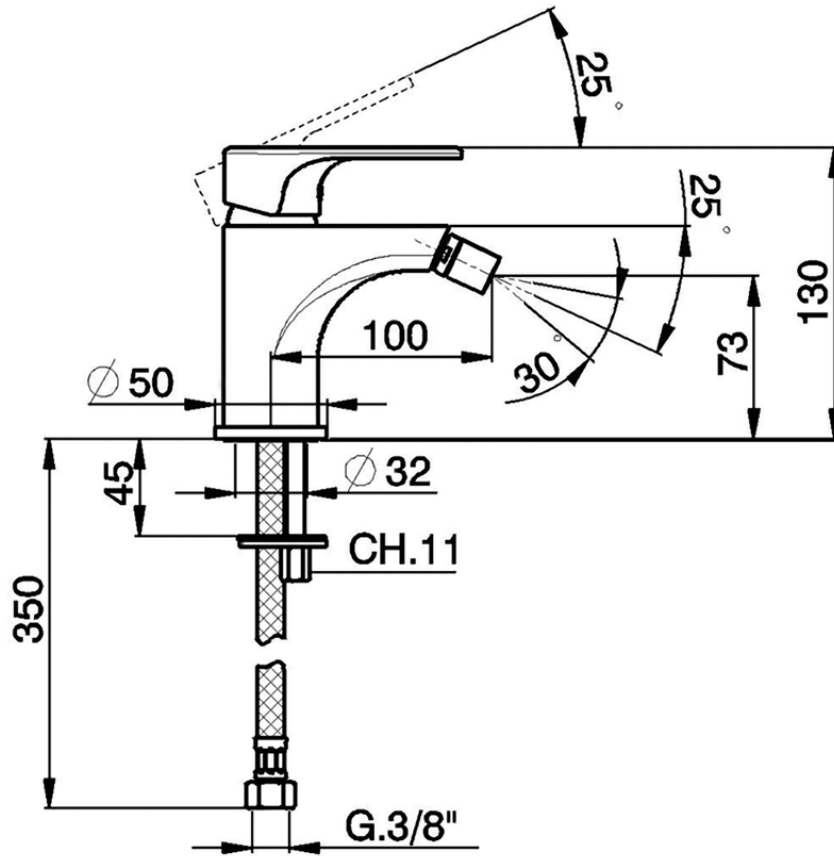

Miscelatore monocomando bidet AH_AH000560

AH000560

<https://huberitalia.com/miscelatore-monocomando-bidet-ah-ah000560>

2024-12-04