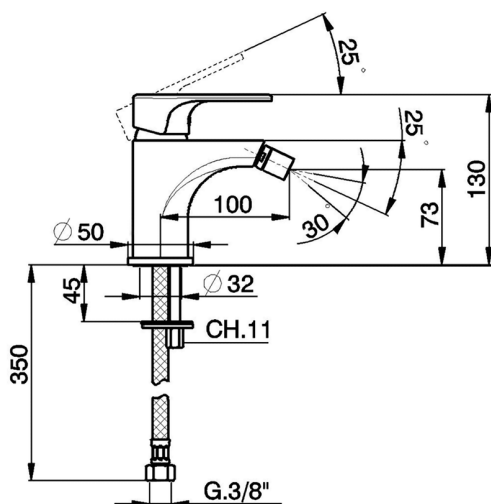

## Miscelatore monocomando bidet AH\_AH000560

MODELLO **AH000560**

Miscelatore monocomando bidet, senza scarico automatico, flex inox G.3/8"

### CARATTERISTICHE

Ricambio Cartuccia **ZZ95435000**

**Cartuccia Monocomando 35 mm**

### EcoStop

Con il Dispositivo EcoStop l'apertura dell'acqua avviene con un punto duro al 50% circa della portata. Un fermo a metà apertura, da vincere con una leggera forza solo e soltanto quando ci sia una reale necessità di richiesta d'acqua alla massima portata. Ciò permette di consumare fino al 50% in meno di acqua.