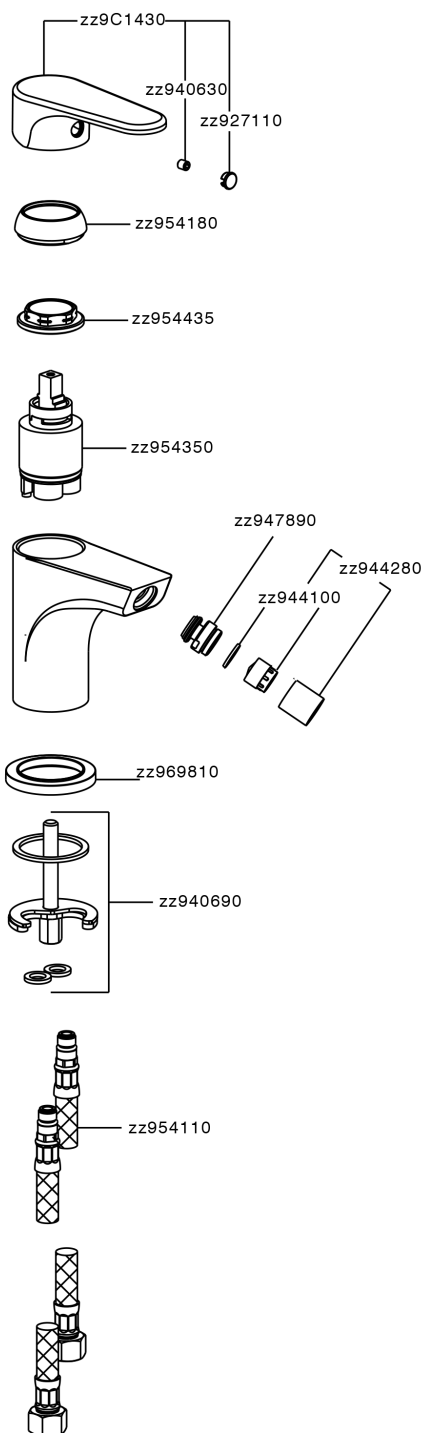

Miscelatore monocomando bidet AH_AH000560

AH000560

<https://huberitalia.com/miscelatore-monocomando-bidet-ah-ah000560>

2024-12-04